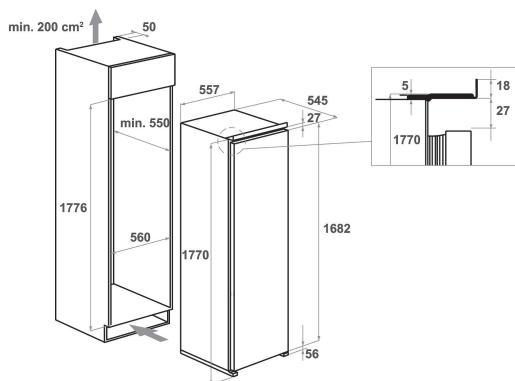

KCBFS 18602 2

12NC: 859991619220

EAN-kod: 8003437047084

KitchenAid

PRODUKTEGENSKAPER

Produktgrupp	Frysskåp
Produktnamn	KCBFS 18602 2
EAN-kod	8003437047084
Konstruktion	Inbyggd
Installationstyp	Fullt integrerad
Typ av reglage	Elektronisk
Färg	Vit
Anslutningseffekt	130
Ström	16
Spänning	220-240
Frekvens	50
Nätkabelns längd	245
Elkontakt	Schuko
Total volume of the product (EU 2017/1369)	203
Höjd	1771
Bredd	557
Djup	545
Max höjjustering	0
Nettovikt	58
Bruttovikt	60
Gångjärn	-