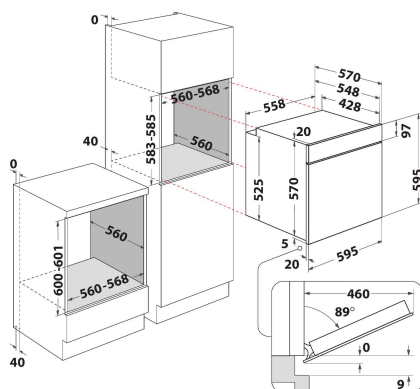

IFWS 4841 JH BL

12NC: F159754

EAN kód: 8050147597545

Indesit

Life proof.

HLAVNÍ VLASTNOSTI

Skupina výrobků	Trouba
Obchodní kód	IFWS 4841 JH BL
Hlavní barva výrobku	Černá
Typ konstrukce	Vestavěný
Typ ovládání	Elektronický
Typ nastavení ovládání	-
Jsou ovládací prvky varných desek integrované?	Ne
Které druhy varných desek lze ovládat?	-
Automatické programy	Ano
Proud (A)	13
Napětí (V)	220-240
Frekvence (Hz)	50/60
Délka přívodního elektrického kabelu (cm)	100
Typ zástrčky	Ne
Hloubka s otevřenými dvířky 90 stupňů (mm)	-
Výška výrobku	595
Šířka výrobku	595
Hloubka zabaleného výrobku	551
Minimální výška výklenku	0
Minimální šířka výklenku	0
Hloubka výklenku	0
Čistá hmotnost (kg)	26.9
Využitelný objem (dutiny)	71
Integrovaný čistící systém	Hydrolytické
Mřížky dutiny	1
Zásobníky	2

TECHNICKÉ VLASTNOSTI

Časovač	Ano
Časové ovládání	Elektronický
Možnosti nastavení času	Stop
Bezpečnostní zařízení	-
Vnitřní osvětlení	Ano
Počet vnitřních světel dutiny	1
Poloha vnitřních světel dutiny	Levá přední část
Vedení trouby v dutině	Mřížky
Sonda dutiny	Ne