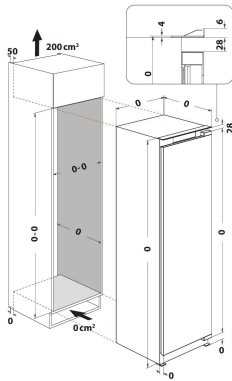

KCBFS 18602 2

12NC: 859991619220

EAN-kode: 8003437047084

KitchenAid

PRODUKTINFORMASJON

Produktgruppe	Fryser
Handelsbetegnelse	KCBFS 18602 2
EAN-kode	8003437047084
Konstruksjonstype	Bygg-inn
Installasjonstype	Helintegrert
Betjeningstype	Elektronisk
Hovedfarge på produktet	Hvit
Tilkoblingseffekt	130
Strøm	16
Spenning	220-240
Frekvens	50
Lengden på strømleningen	245
Støpseltype	Schuko
Produktets totale volum (EU 2017/1369)	203
Høyde på produktet	1771
Bredde på produktet	557
Dybde på produktet	545
Maksimalt justeringsmuligheter føtter	0
Nettovekt	58
Bruttovekt	60
Dørhengsel	-

TEKNISKE SPESIFIKASJONER

Avrimingsprosess	Frostfri
Rask frysefunksjon (EU 2017/1369)	Ja
Fryseseksjon med oppsamlingssystem for avrimingsvann	Ja
Antall skuffer/kurver	8
Låsbar dør	Nei
Termometer fryseseksjon	I/t
Innvendig belysning	-