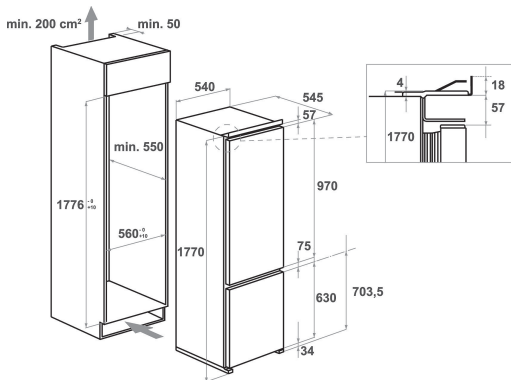

KCBDR 18601

12NC: 851301996010

EAN-code: 8003437040986

KitchenAid

BELANGRIJKSTE KENMERKEN

Productgroep	Koel/vriescombinatie
Type installatie	Inbouw
Type besturing	Elektronisch
Uitvoering	built-in
Belangrijkste kleur van het product	Wit
Aansluitwaarde (W)	140
Stroom	16
Spanning	220-240
Frequentie	50
Aantal compressoren	1
Lengte elektriciteitsnoer	245
Type stekker	Schuko
Netto-inhoud	273
Aantal sterren	4
Hoogte van het product	1770
Breedte van het product	540
Diepte van het product	545
Maximaal instelbare hoogte	0
Nettogewicht	50.6

TECHNISCHE KENMERKEN

Ontdooiingsproces koelgedeelte	Automatisch
Ontdooiingsproces vriesgedeelte	Handmatig
Snelkoelschakelaar	Nee
Snelvriesfunctie	Ja
Indicator vriezerdeur open	Nee
Instelbare temperatuur	Ja
Temperatuur vriezer instelbaar	Ja
Interne ventilator koelgedeelte	Ja
Aantal vriesladen	3
Ijsblokjes-automaat	n.v.t
Aantal legborden in koelcompartiment	5
Materiaal van de legborden	Glas met profiel
Thermometer in koelgedeelte	Geen
Thermometer in vriesgedeelte	Geen
Aantal temperatuurzones	2