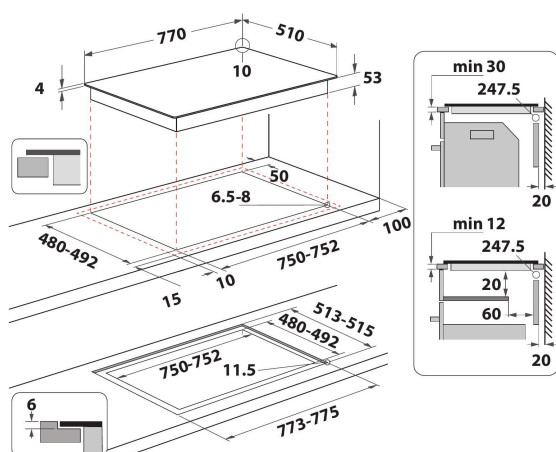

SMP 778 C/NE/IXL

12NC: 859991041250

EAN-kod: 8003437207525

Whirlpool

SENSING THE DIFFERENCE

- Unik iXelium ytbehandling som skyddar mot repor och smuts
- 6TH SENSE teknik
- ChefControl funktion, gör det möjligt att aktivera en stor zon med olika förinställda värmenivåer (låg-medel-hög)
- Antal induktionszoner som kan användas samtidigt: 8
- Enkel att installera
- FlexiFull funktion, hela hällens yta kan användas som en enda stor och flexibel värmezona
- SmartSense assisterad matlagning med upp till 65 olika tillagningsprogram
- Automatisk kärllavkänning
- Restvärmeindikering
- Barnlås
- Varmhållningsfunktion
- På/Av-omkopplare

Whirlpool induktionshäll - SMP 778 C/NE/IXL

8 induktionszoner. flexiCook-kokzon, två zoner som enkelt kan ställas om och fungera som en enda stor zon. Touchkontroll med skjutreglage som ger dig exakt kontroll över din matlagning och med vilken du med ett lätt tryck med fingret kan reglera temperaturen. Denna induktionshäll från Whirlpool är utrustad med: Avancerad teknik som värmer upp kastrullen, inte hällen, vilket minskar energispridningen och ger ett utmärkt tillagningsresultat. Elektrisk energiförsörjning.

Induction technology

Snabbare, energieffektiv matlagning. Induktionshällar värmer snabbt pannan, inte hällen, med minimalt med läckage av värme till ytan eller omgivningen. Detta gör att induktionshällar är mer energieffektiva än traditionella keramiska hällar och gashällar. Förutom att spara tid och energi innebär induktion också mer exakt temperaturstyrning och enklare rengöring.

FlexiFull

Laga mat var du vill på den helt flexibla ytan med pannor och grytor i olika storlekar.

Smart Cook Premium

Utforska 63 smakfulla receptkombinationer och tillagningsmetoder som ger dig stor variation på rätter att se fram emot.

Grill

Grillfunktionen är designad för att tillaga grillade rätter till perfektion, tack vare den speciella värmemätaren som håller koll på tillagningstemperaturen.

Stekning

Stekfunktionen låter dig njuta av härliga, krispigt stekta rätter, tack vare den speciella värmemätaren som håller koll på tillagningstemperaturen.

Chef Control

Chef Control är en innovativ lösning som låter dig laga mat utan att behöva anpassa hällens temperatur. Dra helt enkelt grytan till den temperaturzon som du önskar för enkel tillagning av goda måltider.

Snygg, praktisk design

Våra hällar har en både snygg och funktionell design - mycket lätta att hålla skinande rena.

SmartSense

Få ett fantastiskt resultat gång efter gång med 6th SENSE sensorstyrda temperaturreglering.