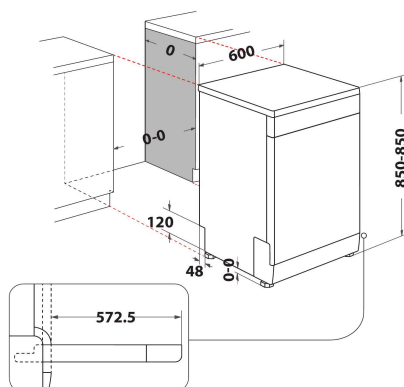

## BELANGRIJKSTE KENMERKEN

Uitvoering	Vrijstaand
Type installatie	Vrijstaand
Type besturing	Elektronisch
Type bedienings- en signaleringselementen	-
Afneembaar bovenblad	Ja
Belangrijkste kleur van het product	Wit
Aansluitwaarde (W)	1900
Stroom	10
Spanning	220-240
Frequentie	50
Lengte elektriciteitsnoer	130
Type stekker	Schuko
Lengte toevoerslang	155
Lengte afvoerslang	150
Stelpoten	Ja - alle vanaf voorzijde
Hoogte van het product	850
Breedte van het product	600
Diepte van het product	590
Minimale nishoogte	820
Maximale nishoogte	900
Minimale nisbreedte	600
Maximale nisbreedte	600
Nisdiepte	590
Nettogewicht	47
Brutogewicht	49