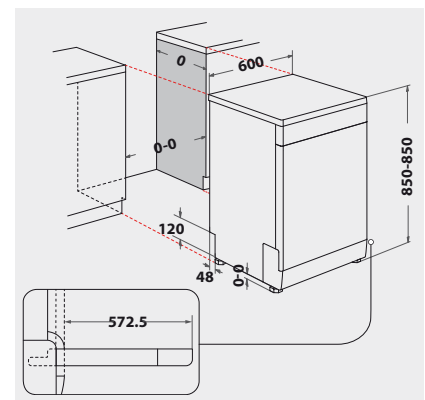

¹ Energieeffizienzklassen-Spektrum von A bis G