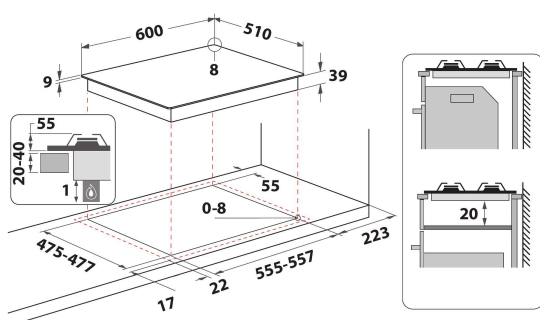

GMT 6422 0W

12NC: 859991618930

GTIN (EAN) code: 8003437616297

Whirlpool

SENSING THE DIFFERENCE

ALAPTULAJDONSÁGOK

Termékcsoport	Főzőlap
Konstruktív kivitel	Beépíthető
Vezérlés módja	Mechanikus
Type of control settings	Kezelőgomb
Gázégők száma	4
Elektromos főzőzónák száma	0
Elektromos lapok száma	0
Elektromos főzőlapok száma	0
Halogén főzőzónák száma	0
Indukciós zónák száma	0
Elektromos melegítőzónák száma	0
Kezelőpanel helye	Front
Alapfelület anyaga	Zománcozott
Termék színe	Old White
Elektromos csatlakozási érték (W)	0
Gáz csatlakozási érték (W)	50000
Gázfajta	Methane
Áramfelvétel (A)	0
Feszültség (V)	220-240
Frekvencia (Hz)	50/60
Elektromos csatlakozókábel hossza (cm)	100
Csatlakozódugó típusa	Nem
Gázcsatlakozás	Nincs adat
Termék szélessége	590
Termékmagasság	33
Termékmélység	510
Minimális beépítési magasság	0
Minimális beépítési szélesség	555
Beépítési mélység	475
Nettó tömeg (kg)	9.9
Automatikus programok	Nem