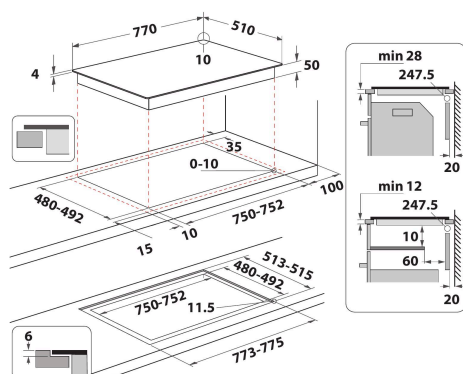

IB 21B77 NE

12NC: F159237

EAN-code: 8050147592373

Indesit
Life proof.

BELANGRIJKSTE KENMERKEN

Productgroep	Kookplaat
Uitvoering	Inbouw
Type besturing	Elektronisch
Type bedienings- en signaleringselementen	-
Aantal gasbranders	0
Aantal elektrische kookzones	4
Aantal elektrische platen	0
Aantal stralingszones	0
Aantal halogeenzones	0
Aantal inductiezones	4
Aantal elektrische warmhoudzones	0
Positie bedieningspaneel	Aan voorzijde
Materiaal basisoppervlak	Keramisch glas
Belangrijkste kleur van het product	Zwart
Aansluitwaarde (W)	7200
Waarde gasaansluiting	0
Gastype	n.v.t
Stroom	31,3
Spanning	220-240
Frequentie	50/60
Lengte elektriciteitsnoer	120
Type stekker	Nee
Gasaansluiting	n.v.t
Breedte van het product	770
Hoogte van het product	54
Diepte van het product	510
Minimale nishoogte	28
Minimale nisbreedte	750
Nisdiepte	480
Nettogewicht	10.6
Automatische programma's	Ja