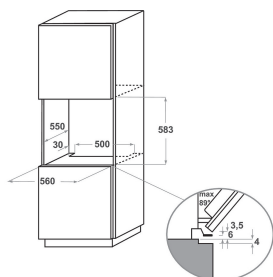

KOTSS 60602

12NC: 859991533420

Codice EAN8003437834073

KitchenAid

CARATTERISTICHE PRINCIPALI

Linea prodotto	Forno
Nome prodotto / codice commerciale	KOTSS 60602
Colore principale	Inox
Tipologia costruttiva del prodotto	Da incasso
Tipo di controllo	Meccanico ed elettronico
Tipologia dei dispositivi di controllo e segnalazione	-
Vi sono alcuni comandi del piano di cottura integrati?	No
Che tipo di piano di cottura può essere comandato dal forno?	-
Programmi automatici	Sì
Corrente	16
Tensione	220-240
Frequenza	50/60
Lunghezza del cavo di alimentazione elettrica	90
Tipo di spina	No
Profondità con porta aperta a 90 gradi	-
Altezza del prodotto	595
Larghezza del prodotto	595
Profondità del prodotto	561
Altezza minima della nicchia	0
Larghezza minima della nicchia	0
Profondità della nicchia	0
Peso netto	37
Volume utile del primo vano cottura	73
Sistema autopulente integrato	No
Griglie	1
Leccarde	3

SPECIFICHE TECNICHE

Timer elettronico	-
Programmatore tempo	Elettronico
Opzioni di programmazione tempo	Inizio e fine
Dispositivo di sicurezza	-
Luce interna	Sì
Numero di luci interne	2
Posizione delle luci interne	Retro
Guide forno	Telescopiche
Sonda	Sì