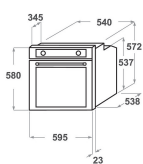

KOTSS 60602

12NC: 859991533420

Codice EAN8003437834073

KitchenAid

CARATTERISTICHE PRINCIPALI

Linea prodotto	Forno
Nome prodotto / codice commerciale	KOTSS 60602
Colore principale	Inox
Tipologia costruttiva del prodotto	Da incasso
Tipo di controllo	Meccanico ed elettronico
Tipologia dei dispositivi di controllo e segnalazione	-
Vi sono alcuni comandi del piano di cottura integrati?	No
Che tipo di piano di cottura può essere comandato dal forno?	-
Programmi automatici	Sì
Corrente	16
Tensione	220-240
Frequenza	50/60
Lunghezza del cavo di alimentazione elettrica	90
Tipo di spina	No
Profondità con porta aperta a 90 gradi	-
Altezza del prodotto	595
Larghezza del prodotto	595
Profondità del prodotto	561
Altezza minima della nicchia	0
Larghezza minima della nicchia	0
Profondità della nicchia	0
Peso netto	37
Volume utile del primo vano cottura	73
Sistema autopulente integrato	No
Griglie	1
Leccarde	3