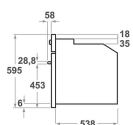

KOTSS 60602

12NC: 859991533420

Codice EAN8003437834073

KitchenAid

CARATTERISTICHE PRINCIPALI

Linea prodotto	Forno
Nome prodotto / codice commerciale	KOTSS 60602
Colore principale	Inox
Tipologia costruttiva del prodotto	Da incasso
Tipo di controllo	Meccanico ed elettronico
Tipologia dei dispositivi di controllo e segnalazione	-
Vi sono alcuni comandi del piano di cottura integrati?	No
Che tipo di piano di cottura può essere comandato dal forno?	-
Programmi automatici	Sì
Corrente	16
Tensione	220-240
Frequenza	50/60
Lunghezza del cavo di alimentazione elettrica	90
Tipo di spina	No
Profondità con porta aperta a 90 gradi	-
Altezza del prodotto	595
Larghezza del prodotto	595
Profondità del prodotto	561
Altezza minima della nicchia	0
Larghezza minima della nicchia	0
Profondità della nicchia	0
Peso netto	37
Volume utile del primo vano cottura	73
Sistema autopulente integrato	No
Griglie	1
Leccarde	3