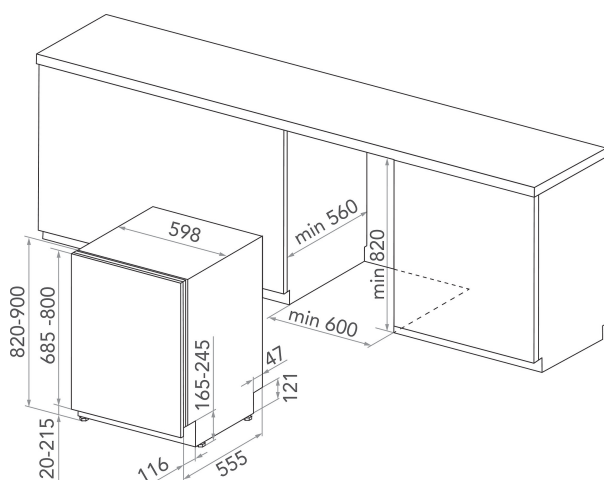

KIF 5041 PLETGS

12NC: 869991628530

EAN-code: 8003437620867

KitchenAid

BELANGRIJKSTE KENMERKEN

BELANGRIJKSTE KENMERKEN	
Uitvoering	Inbouw
Type installatie	Volledig geïntegreerd
Type besturing	Elektronisch
Type bedienings- en signaleringselementen	-
Afneembaar bovenblad	n.v.t
Belangrijkste kleur van het product	Zwart
Aansluitwaarde (W)	1900
Stroom	10
Spanning	220-240
Frequentie	50
Lengte elektriciteitsnoer	150
Type stekker	Schuko
Lengte toevoerslang	155
Lengte afvoerslang	150
Stelpoten	Ja - alle vanaf voorzijde
Hoogte van het product	820
Breedte van het product	598
Diepte van het product	555
Minimale nishoogte	820
Maximale nishoogte	900
Minimale nisbreedte	600
Maximale nisbreedte	600
Nisdiepte	560
Nettogewicht	35.5
Brutogewicht	37.5

TECHNISCHE KENMERKEN

Automatische programma's	Ja
Maximumtemperatuur watertoevoer	60
Opties startuitstel	Continu
Maximale tijd startuitstel	24
Indicator programmavoortgang	-
Digitale resttijdweergave	Ja
Indicatielampje zout	Ja
Indicatielampje glansspoelmiddel	Ja
Veiligheidssysteem	n.v.t
Verstelbaar bovenrek	ja
Maximale diameter servies bovenrek	0
Maximale diameter servies onderrek	0
Maximale aantal plaatsinstellingen (EU 2017/1369)	14
Op hoogte in te bouwen	Nee