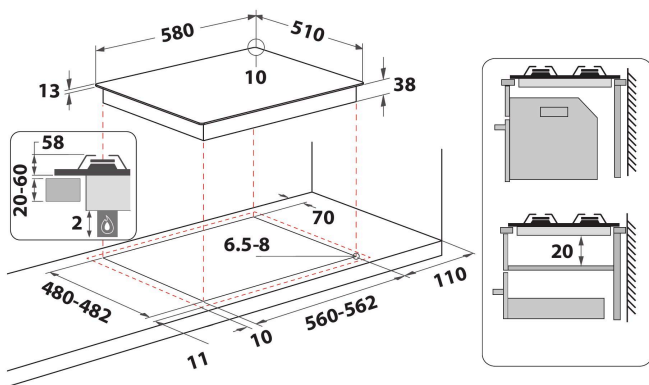

Bedieningsknoppen aan de voorzijde

Het bedieningspaneel bevindt zich aan de voorzijde van de kookplaat.

- Gietijzeren pandragers
- Electromagnetisch veiligheidsinstelling voor elke brander
- Geveerd zilver knoppen
- 2 Rectangular Gietijzer roosters
- Aan voorzijdebedieningselementen
- 60 cm kookplaat
- Mechanische bediening
- Ontstekingstype: Knop
- 4 Branders
- Spanning: 220-240 V
- Rating gasaansluiting: 7800 W
- Voorste zone links: 75 mm Ø, Semirapid 1650 W
- Rear left zone: 75 mm Ø, Semirapid 1650 W
- Voorste zone rechts: 55 mm Ø, Auxiliair 1000 W