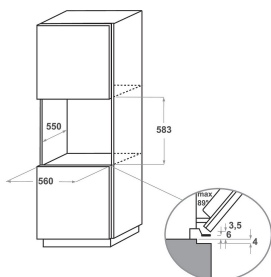

## PRODUKTEGENSKABER

Produktgruppe	Ovn
Modelbetegnelse	KOHSPB 60604
Primærfarve	Rustfrit stål (farve)
Installation	Indbygning
Betjeningstype	Mekanisk og elektronisk
Display- og betjeningstype	-
Integreret betjening	Nej
Typen af kogeblus	-
Automatikprogrammer	Ja
EL-tilslutning (A)	16
Elementspænding	220-240
Frekvens	50/60
Længde på elledning	90
Stiktype	Nej
Dybde med åben dør 90 grader	-
Højde	595
Bredde	595
Dybde	564
Minimums indbygningshøjde	0
Minimums indbygningsbredde	0
Indbygningsmål, dybde	0
Nettovægt	42
Nettorumindhold	73
Rengøring i ovnrum	Pyrolytisk
Tilbehør, antal riste	1
Antal plader (bageplader/bradepande)	2