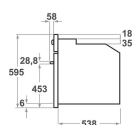

## PRODUKTEGENSKABER

Produktgruppe	Ovn
Modelbetegnelse	KOHSPB 60604
Primærfarve	Rustfrit stål (farve)
Installation	Indbygning
Betjeningstype	Mekanisk og elektronisk
Display- og betjeningstype	-
Integreret betjening	Nej
Typen af kogeblus	-
Automatikprogrammer	Ja
EL-tilslutning (A)	16
Elementspænding	220-240
Frekvens	50/60
Længde på elledning	90
Stiktype	Nej
Dybde med åben dør 90 grader	-
Højde	595
Bredde	595
Dybde	564
Minimums indbygningshøjde	0
Minimums indbygningsbredde	0
Indbygningsmål, dybde	0
Nettovægt	42
Nettorumindhold	73
Rengøring i ovnrum	Pyrolytisk
Tilbehør, antal riste	1
Antal plader (bageplader/bradepande)	2