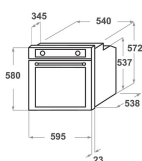

## PRODUKTEGENSKABER

Produktgruppe	Ovn
Modelbetegnelse	KOHSPB 60604
Primærfarve	Rustfrit stål (farve)
Installation	Indbygning
Betjeningstype	Mekanisk og elektronisk
Display- og betjeningstype	-
Integreret betjening	Nej
Typen af kogeblus	-
Automatikprogrammer	Ja
EL-tilslutning (A)	16
Elementspænding	220-240
Frekvens	50/60
Længde på elledning	90
Stiktype	Nej
Dybde med åben dør 90 grader	-
Højde	595
Bredde	595
Dybde	564
Minimums indbygningshøjde	0
Minimums indbygningsbredde	0
Indbygningsmål, dybde	0
Nettovægt	42
Nettorumindhold	73
Rengøring i ovnrum	Pyrolytisk
Tilbehør, antal riste	1
Antal plader (bageplader/bradepande)	2