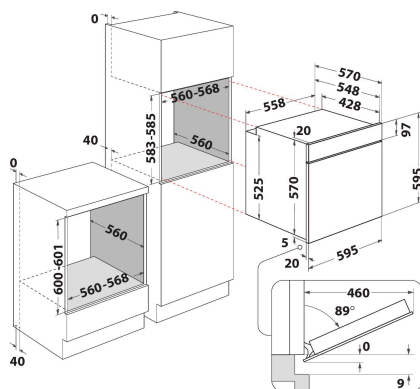

OMSR58CU1SB

12NC: 859991660270

EAN koda: 8003437939563

Whirlpool

SENSING THE DIFFERENCE

ZÁKLADNÉ INFORMÁCIE

Skupina izdelkov	Pečica
Komercialna oznaka izdelka	OMSR58CU1SB
Osnovna barva izdelka	Črna
Tip konstrukcije	Vgrajeni
Način upravljanja	Elektronsko
Vrsta naprav za upravljanje in vrsta signalnih naprav	-
Ali so vgrajeni gumbi za upravljanje kuhališč?	Ne
Katere vrste kuhališč se lahko upravljajo?	-
Avtomatski programi	Da
Tok	13
Napetost	220-240
Frekvenca	50/60
Dolžina priključnega kabla	100
Tip vtiča	Ne
Globina pri vratih, odprtih pod kotom 90 stopinj	-
Višina izdelka	595
Širina izdelka	595
Globina izdelka	551
Minimalna višina vgradne niše	0
Minimalna širina vgradne niše	0
Globina vgradne niše	0
Neto masa	26.9
Uporabna prostornina (prostora za peko)	71
Vgrajen sistem čiščenja	Delno katalitični
Rešetke	1
Pladnji	2

TECHNICKÉ INFORMÁCIE

Časovnik	Da
Nadzor časa delovanja	Elektronsko
Možne nastavitve časa delovanja	Stop
Varnostna naprava	-
Notranja luč	Da
Število notranjih luči	1
Položaj notranjih luči	Front left
Vodila pekača	Teleskopska
Termo sonda	Ne