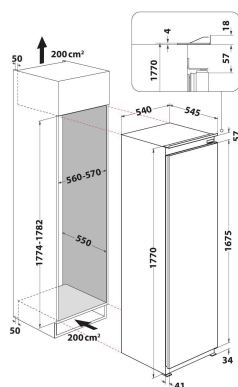

ARG 180701

12NC: 859991613290

EAN-kod: 8003437046520

Whirlpool

SENSING THE DIFFERENCE

PRODUKTEGENSKAPER

Produktgrupp	Kylskåp
Produktnamn	ARG 180701
EAN-kod	8003437046520
Konstruktion	Inbyggd
Installationstyp	Fullt integrerad
Typ av reglage	Elektronisk
Typ av kontrollinställning och signalenheter	Lysrör
Färg	Vit
Anslutningseffekt	130
Ström	16
Spänning	220-240
Frekvens	50
Nätkabelns längd	245
Elkontakt	Schuko
Total volume of the product (EU 2017/1369)	314
Stjärnmärkning	Automatisk
Ange antalet fristående kylsystem	1
Höjd	1771
Bredd	540
Djup	545
Djup med dörren öppen i 90°	N/A
Max höjjustering	0
Nettovikt	50
Gångjärn	Höger omhängbar