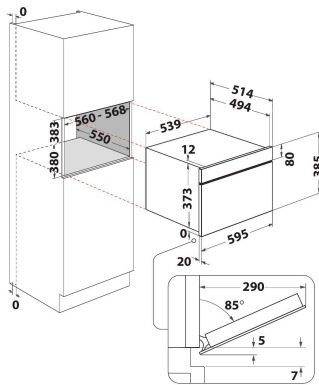

AMW 730/NB

12NC: 858773001920

EAN koda: 8003437395000

Whirlpool

SENSING THE DIFFERENCE

ZÁKLADNÉ INFORMÁCIE

Skupina izdelkov	Mikrovalovna pečica
Komercialna oznaka izdelka	AMW 730/NB
Osnovna barva izdelka	Črna
Tip mikrovalovne pečice	Mikrovalovi s funkcijo žara
Tip konstrukcije	Vgrajeni
Način upravljanja	Elektronsko
Vrsta naprav za upravljanje in vrsta signalnih naprav	LCD
Dodatni način kuhanja - z žarom	Da
Funkcija Crisp	Da
Steam	Ne
Dodatni način kuhanja - z ventilatorjem	Ne
Ura	Da
Avtomatski programi	Da
Višina izdelka	385
Širina izdelka	595
Globina izdelka	468
Minimalna višina vgradne niše	380
Minimalna širina vgradne niše	556
Globina vgradne niše	550
Neto masa	27
Prostornina prostora za peko	31
Vrtljiva plošča	Da
Premer vrtljive plošče	325
Vgrajen sistem čiščenja	Ne

TECHNICKÉ INFORMÁCIE

Tok	10
Napetost	230
Frekvenca	50
Dolžina priključnega kabla	135
Tip vtiča	Schuko
Časovnik	Ne
Moč žara	800
Vrsta žara	Kvarčni
Material prostora za peko	Nerjavno jeklo
Notranja luč	Da
Dodatni način kuhanja - z žarom	Da
Položaj notranjih luči	Right side