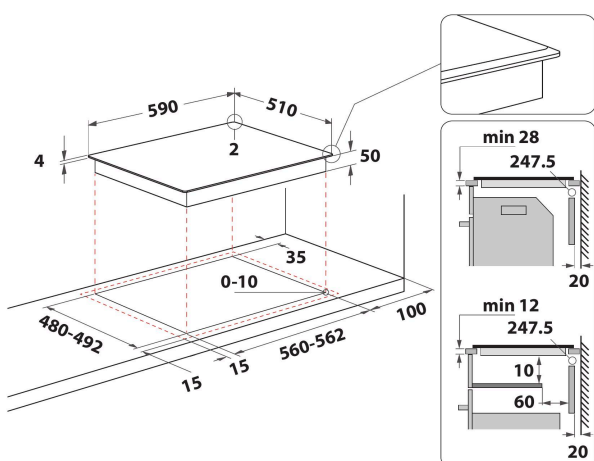

WF S4160 BF

12NC: 859991579520

EAN-kode: 8003437600951

Whirlpool

SENSING THE DIFFERENCE

- 6th Sense teknologi
- Antall induksjonssoner som kan brukes samtidig: 4
- Lett å installere
- FlexiSide, fleksibel kokesone for store og små gryter
- Automatisk kjeleregistrering
- Restvarmeindikasjon
- Barnesikring
- Varmeskapfunksjon
- På/Av bryter
- Småkokefunksjon
- Lavtemperaturfunksjon for smelting
- 60 cm bred
- Timerfunksjon
- Enkel utskifting
- Svart glasskoke topp
- Antall soner med booster: 4
- 4 Indikator for platen står på