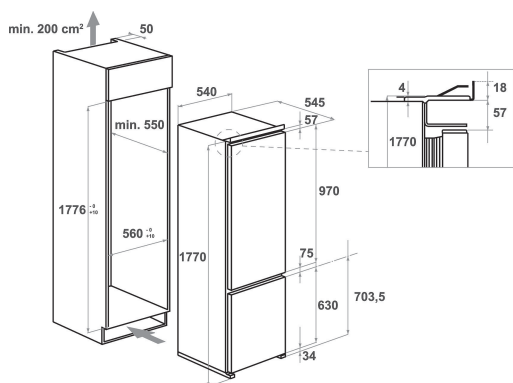

KCBDR 18600 1

12NC: 859991609640

EAN-nummer: 8003437046759

KitchenAid®

PRODUKTEGENSKABER

Produktgruppe	Køl/frys kombination
Installation	Indbygning
Betjeningstype	Elektronisk
Installation	Indbygning
Primærfarve	Hvid
Tilslutningseffekt	140
El-tilslutning (A)	16
Elementspænding	220-240
Frekvens	50
Længde på elledning	245
Stiktype	Schuko
Total volumen for produktet (EU 2017/1369)	273
Stjernemærkning	4
Højde	1770
Bredde	540
Dybde	545
Maksimal regulering af stilleben	0
Nettovægt	50.6

TEKNISKE EGENSKABER

Afrimning af køl	Automatisk
Afrimning af fryseren	Manuel
Hurtig nedkølingsfunktion	Nej
Lynfrysningfunktion (EU 2017/1369)	Ja
Indikator for åben dør i fryser	Nej
Justerbar temperatur	Ja
Justerbar temperatur, fryser	Ja
Ventileret køl	Ja
Antal fryseskuffer	3
Antal hylder i køleskab	5
Hyldemateriale	Glas
Antal temperaturzoner	2

YDELSE

Energieffektivitetsklasse (direktiv (EU) 2017/1369)	F
Gennemsnitligt, årligt energiforbrug i kilowatt-timer pr. år (kWh/a) (EU) 2017/1369	283
Samlet volumen for kølerum (EU 2017/1369)	194
Samlet volumen for frostrum (EU 2017/1369)	79
Frysekapacitet (4-stjernerum) (EU2017/1369)	6,00
Klimaklasse (EU) 2017/1369	udvidet tempereret/ tropisk
Luftbåren, akustisk støjemission (EU 2017/1369)	35
Luftbåren akustisk støjemissionsklasse (EU 2017/1369)	B
Automatisk afrimning	Nej