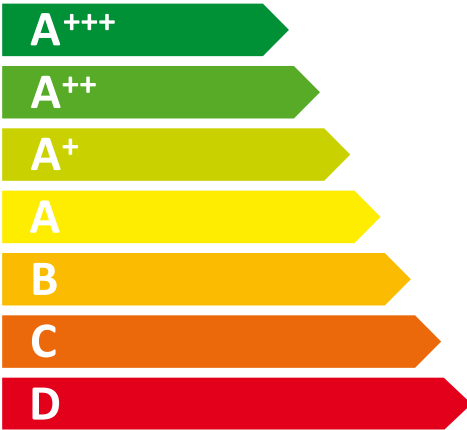

**ENERG**  
енергия · ενεργεια

# WHIRLPOOL

W7 831T OX

ENERGIA · ЕНЕРГИЯ  
ΕΝΕΡΓΕΙΑ · ENERGIJA  
ENERGY · ENERGIE · ENERGI

**181**  
kWh/annum

**234** L

**104**L

**37** dB

2010/1060