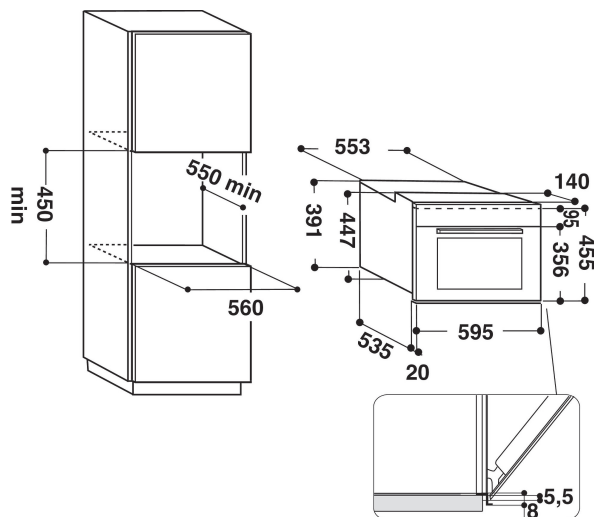

AMW 843/IXL

12NC: 858784301910

EAN-nummer: 8003437394737

Whirlpool

SENSING THE DIFFERENCE

PRODUKTEGENSKABER

Produktgruppe	Mikrobølgeovn
Modelbetegnelse	AMW 843/IXL
Primærfarve	Rustfrit stål
Mikrobølgeovnstype	Kombi mikrobølgeovn
Installation	Indbygning
Betjeningstype	Elektronisk
Display- og betjeningstype	LCD
Grillfunktion	Ja
Crisp	Ja
Steam	Ja
Tilberedning med varmluft	Ja
Ur	Ja
Automatikprogrammer	Ja
Højde	455
Bredde	595
Dybde	560
Minimums indbygningshøjde	450
Minimums indbygningsbredde	556
Indbygningsmål, dybde	550
Nettovægt	35
Kapacitet	40
Drejetallerken	Ja
Diameter på drejetallerken	360
Rengøring i ovnrum	Nej

TEKNISKE EGENSKABER

El-tilslutning (A)	16
Elementspænding	230
Frekvens	50
Længde på elledning	135
Stiktype	Schuko
Timer	Ja
Grilleffekt	1600
Grilltype	Varmeelement
Ovnrumsmateriale	Rustfrit stål
Indvendigt lys	Ja
Grillfunktion	Ja
Placering af indvendigt lys	Right side