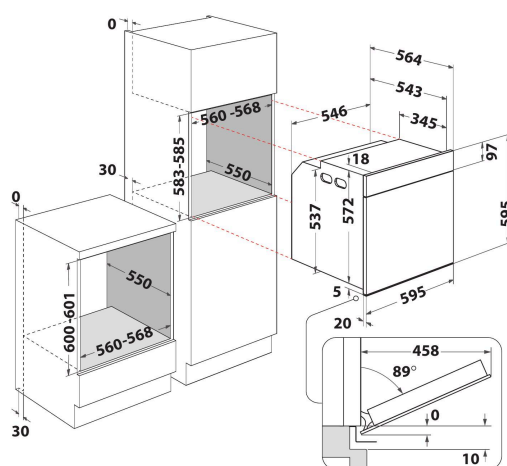

- Технологія 6TH Sense
- Система очищення SmartClean
- Клас енергоефективності A+
- Об'єм камери 73 л
- Cook3
- Ready2Cook
- Програма приготування: Примусова вентиляція+вентилятор
- Турбо-вентиляція
- Гриль
- Емаль простого очищення
- Функція Турбо-гриль
- Великі порції
- Функція Вечірка
- Функція Хліб/Піца
- Підтримання температури
- Дотягувач Soft Closing

Технологія 6TH SENSE

ТРецепти у три кроки. Для найкращих результатів. Авдяки центральному програматору Ви можете встановити всі параметри приготування у три простих кроки. Оберіть один з 6 попередньо встановлених рецептів, а духовка автоматично налаштує функції приготування та запропонує оптимальний час та температуру.

Ready2cook

Забудьте про попередній нагрів. Функція Ready2Cook використовує потужну систему конвекції, щоб швидко досягти необхідної температури і повністю позбавити Вас від попереднього розігріву.

Cook3

Без змішування запахів. З інноваційною функцією Cook3 можна приготувати до трьох страв одночасно без змішування ароматів.

Примусова вентиляція

Збережіть смак. Завдяки технології примусової вентиляції та новій системі конвекції розігріте повітря рівномірно циркулює у духовій шафі, забезпечує соковиті та смачні страви.

Дотягувач SoftClosing

Плавне закриття. Ваша духовка шафа закриватиметься легко та тихо завдяки новому дотягувачу SoftClosing.

Естетика Absolute

Колекція Absolute. Оцініть красу виконання. Колекція Absolute розроблена для сучасних високотехнологічних кухонь, її вирізняє футуристичний дизайн та неперевершена продуктивність. Печі Absolute оснащено інноваційною технологією 6TH SENSE, їх можна встановити всього в три кроки. Максимальна гнучкість та легкість у користуванні, самотутній вигляд та оригінальне оздоблення.