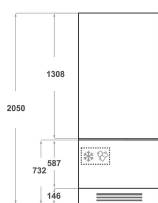

KVCX 20900R

12NC: 851324896000

EAN-code: 8003437219726

KitchenAid

BELANGRIJKSTE KENMERKEN

Productgroep	Koel/vriescombinatie
Type installatie	Inbouw
Type besturing	n.v.t
Uitvoering	built-in
Belangrijkste kleur van het product	n.v.t
Aansluitwaarde (W)	367
Stroom	1,2
Spanning	220-240
Frequentie	50
Aantal compressoren	2
Lengte elektriciteitsnoer	245
Type stekker	Nee
Netto-inhoud	503
Aantal sterren	4
Hoogte van het product	2050
Breedte van het product	887
Diepte van het product	575
Maximaal instelbare hoogte	25
Nettogewicht	190