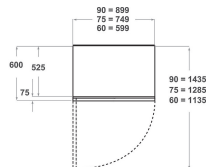

KVCX 20900R

12NC: 851324896000

EAN-code: 8003437219726

KitchenAid

BELANGRIJKSTE KENMERKEN

Productgroep	Koel/vriescombinatie
Type installatie	Inbouw
Type besturing	n.v.t
Uitvoering	built-in
Belangrijkste kleur van het product	n.v.t
Aansluitwaarde (W)	367
Stroom	1,2
Spanning	220-240
Frequentie	50
Aantal compressoren	2
Lengte elektriciteitsnoer	245
Type stekker	Nee
Netto-inhoud	503
Aantal sterren	4
Hoogte van het product	2050
Breedte van het product	887
Diepte van het product	575
Maximaal instelbare hoogte	25
Nettogewicht	190