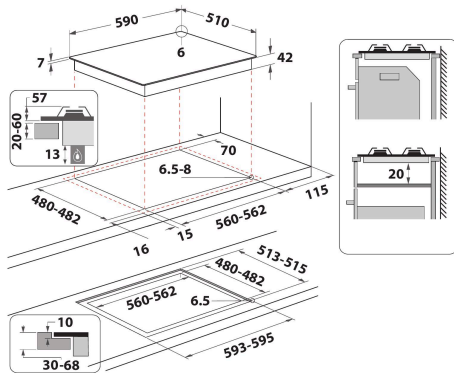

GOA 6423/NB

12NC: 859991031270

GTIN (EAN) code: 8003437831089

Whirlpool

SENSING THE DIFFERENCE

ALAPTULAJDONSÁGOK

Termékcsoport	Főzőlap
Konstruációs kivitel	Beépíthető
Vezérlés módja	Mechanikus
Type of control settings	-
Gázégők száma	4
Elektromos főzőzónák száma	0
Elektromos lapok száma	0
Elektromos főzőlapok száma	0
Halogén főzőzónák száma	0
Indukciós zónák száma	0
Elektromos melegítőzónák száma	0
Kezelőpanel helye	Front
Alapfelület anyaga	Üveg
Termék színe	Fekete
Elektromos csatlakozási érték (W)	0
Gáz csatlakozási érték (W)	8000
Gázfajta	G20
Áramfelvétel (A)	0,2
Feszültség (V)	230
Frekvencia (Hz)	50
Elektromos csatlakozókábel hossza (cm)	85
Csatlakozódugó típusa	Nem
Gázcsatlakozás	Nincs adat
Termék szélessége	590
Termékmagasság	49
Termékmélység	510
Minimális beépítési magasság	41
Minimális beépítési szélesség	560
Beépítési mélység	490
Nettó tömeg (kg)	10.6
Automatikus programok	Nem