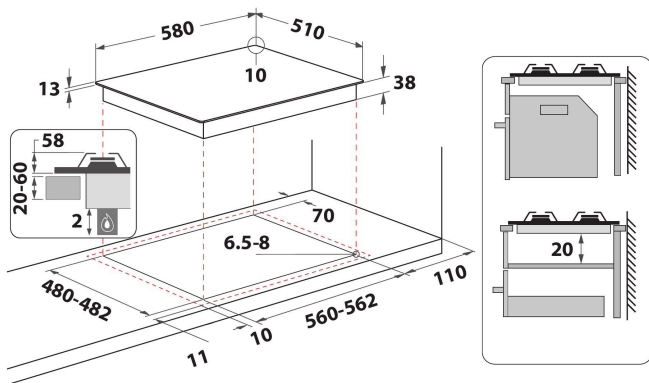

- Suporturi pentru cratițe fontă
- Dispozitiv de siguranță electromagnetic pentru fiecare arzător
- Selectoare Argintiu
- Grătare 2 Rectangular Cast Iron
- Front Comenzi
- Plită 60 cm
- Buton de comandă mecanic
- Tip de aprindere: Buton
- Arzătoare 4
- Arzătoare 4: 1 Semi-rapid 1650 arzător W, 1 Semi-rapid 1650 arzător W, 1 MINI WOK 3500 arzător W și 1 Auxiliar 1000 arzător W.
- Dimensiuni ÎxLxA: 38x580x510 mm
- Tensiune:220-240 V
- Valoare nominală racord gaz: 7800 W
- Tip gaz: Methane

TKRL 661 IX EU

12NC: 859991635920

Codul GTIN (EAN): 8003437939105

Whirlpool

SENSING THE DIFFERENCE

MAIN FEATURES

Grup de produse	Plita
Tipul de construcție	Incorporabil
Tip de control	Mecanic
Tipul de control al setărilor	Buton rotativ
Număr de arzătoare pe gaz	4
Număr de zone de gătit electrice	0
Număr de zone electrice	0
Număr de zone cu vitroceramica	0
Număr de zone cu halogen	0
Număr zone pe inducție	0
Număr de zone cu încălzire electrică	0
Localizare a panoului de control	Front
Materialul suprafeței de bază	Inox
Culoarea principală a produsului	Inox
Conectarea electrică (W)	0
Rating pentru conectarea la gaz (W)	7800
Tip de gaz	Methane
Curent (A)	0,6
Tensiune (V)	220-240
Frecvență (Hz)	50/60
Lungimea cablului de alimentare electrică (cm)	100
Tip de conectare	Fara
Conexiune gaz	N/A
Lățimea produsului	580
Înălțimea produsului	38
Adâncimea produsului	510
Înălțime minimă a nișei	0
Lățime minimă a nișei	555
Adâncime nișă	480
Greutate netă (kg)	10.3
Programe automate	Fara