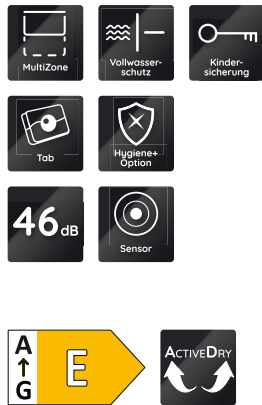

BFC 3C26

Freistehender Geschirrspüler (60 cm)

Bauknecht

Für mich und mein Zuhause

TOP 4

- ActiveDry – automatisches Türöffnungssystem für perfekt getrocknetes Geschirr
- Option MultiZone – separates Ober- oder Unterkorbspülen
- Sensor-Programm – perfekte Reinigungsergebnisse bei effizientem Wasser- und Energieverbrauch
- Übersichtliches Display mit Restzeitanzeige und 1 – 24 Std. Startzeitvorwahl

WEISS

BFC 3C26

EAN 40 11577 85075 8

AUSSTATTUNG

- **ActiveDry** – automatisches Türöffnungssystem für perfekt getrocknetes Geschirr (abschaltbar)
- Übersichtliches Display mit Restzeitanzeige und 1 – 24 Std. Startzeitvorwahl
- Akustisches Signal zeigt das Programmende an
- Elektronische Salz- und elektronische Klarspülernachfüllanzeige
- Edelstahl-Innenraum für maximale Hygiene
- Doppelscharnier
- Kindersicherung/Tastensperre
- Vollwasserschutz
- Unterbaufähig

SPÜLPROGRAMME

- **7 Standardprogramme und 1 Sensorprogramm**
- 4 verschiedene Reinigungstemperaturen
- Spülprogramme: ECO, Kalt Vorspülen, Nachspülen, Sensorprogramm, Expressprogramm, Intensivprogramm, Glasprogramm, Schnelles Spülen & Trocknen
- Sensor-Programm – perfekte Reinigungsergebnisse bei effizientem Wasser- und Energieverbrauch

TECHNISCHE DATEN

- Warmwasseranschluss bis 60 °C möglich
- Anschlusskabelänge 130 cm
- Gerätemaße (HxTxB): 850x600x600 mm

WPRO-ZUBEHÖR (OPTIONAL)

- CALBLOCK+ Antikalk-Filter CAL300, EAN 8015250608076
- 3 in 1 Entkalker für Waschmaschinen und Geschirrspüler, 12er Pack DES124, EAN 8015250583267