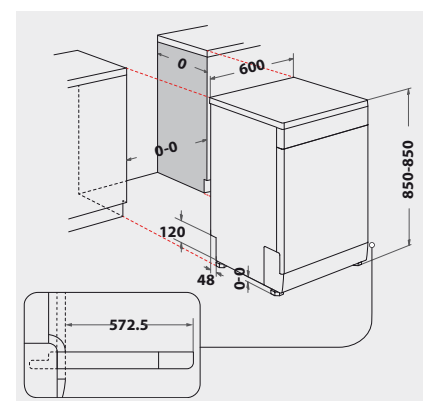

TECHNISCHE DATEN

- Warmwasseranschluss bis 60 °C möglich
- Anschlusskabelänge 130 cm
- Gerätemaße (HxTxB): 850x600x600 mm

WPRO-ZUBEHÖR (OPTIONAL)

- CALBLOCK+ Antikalk-Filter CAL300, EAN 8015250608076
- 3 in 1 Entkalker für Waschmaschinen und Geschirrspüler, 12er Pack DES124, EAN 8015250583267