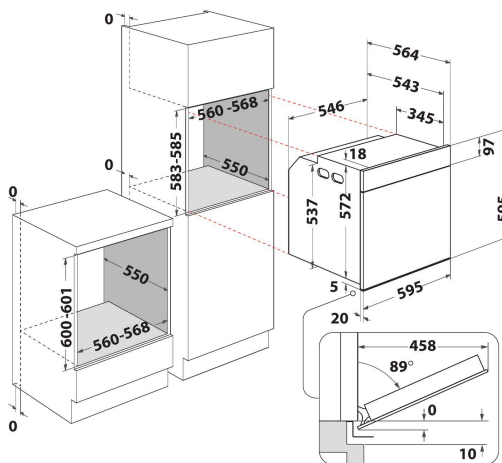

- 6TH SENSE
- Pyrolyse reiniging
- Energieklasse A+
- Inhoud ovenruimte 73 liter
- Cook3: 3 verschillende gerechten tegelijk bereiden
- Optie „Niet voorverwarmen“ (Ready2Cook)
- Hete Lucht
- Turbo Hete Lucht
- Grill
- Eenvoudig te reinigen emailen binnenkant
- Turbo Grill
- Maxi Cooking functie voor het bereiden van grote stukken vlees
- Gebak-functie
- Pizza/Brood-functie
- Eco Hetelucht
- Warmhouden