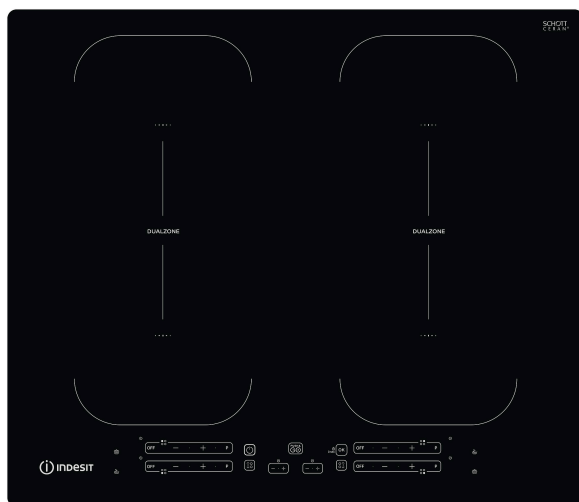

IB 88B60 NE

12NC: F158307

EAN-code: 8050147583074

Indesit
Life proof.

BELANGRIJKSTE KENMERKEN

Productgroep	Kookplaat
Uitvoering	Inbouw
Type besturing	Elektronisch
Type bedienings- en signaleringselementen	-
Aantal gasbranders	0
Aantal elektrische kookzones	4
Aantal elektrische platen	0
Aantal stralingszones	0
Aantal halogeenzones	0
Aantal inductiezones	4
Aantal elektrische warmhoudzones	0
Positie bedieningspaneel	Aan voorzijde
Materiaal basisoppervlak	Keramisch glas
Belangrijkste kleur van het product	Zwart
Aansluitwaarde (W)	7200
Waarde gasaansluiting	0
Gastype	n.v.t
Stroom	31,3
Spanning	220-240
Frequentie	50/60
Lengte elektriciteitsnoer	120
Type stekker	Nee
Gasaansluiting	n.v.t
Breedte van het product	590
Hoogte van het product	54
Diepte van het product	510
Minimale nishoogte	28
Minimale nisbreedte	560
Nisdiepte	480
Nettogewicht	9
Automatische programma's	Ja

TECHNISCHE KENMERKEN

Aan/uit-indicator	Ja
Indicator kookzone aan	4
Type vermogensregeling	Inductor
Type afdekplaat	Zonder
Indicator restwarmte	Apart
Hoofdschakelaar	Ja
Veiligheidssysteem	-
Timer	ja

VERBRUIKSWAARDEN