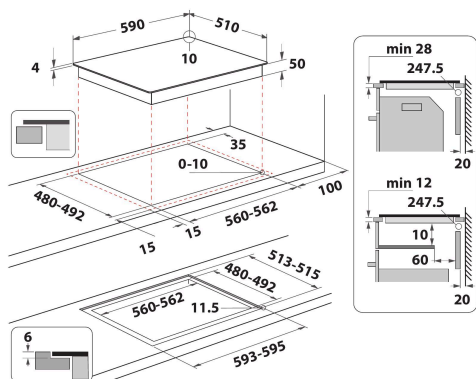

IB 88B60 NE

12NC: F158307

EAN-code: 8050147583074

Indesit
Life proof.

BELANGRIJKSTE KENMERKEN

Productgroep	Kookplaat
Uitvoering	Inbouw
Type besturing	Elektronisch
Type bedienings- en signaleringselementen	-
Aantal gasbranders	0
Aantal elektrische kookzones	4
Aantal elektrische platen	0
Aantal stralingszones	0
Aantal halogeenzones	0
Aantal inductiezones	4
Aantal elektrische warmhoudzones	0
Positie bedieningspaneel	Aan voorzijde
Materiaal basisoppervlak	Keramisch glas
Belangrijkste kleur van het product	Zwart
Aansluitwaarde (W)	7200
Waarde gasaansluiting	0
Gastype	n.v.t
Stroom	31,3
Spanning	220-240
Frequentie	50/60
Lengte elektriciteitsnoer	120
Type stekker	Nee
Gasaansluiting	n.v.t
Breedte van het product	590
Hoogte van het product	54
Diepte van het product	510
Minimale nishoogte	28
Minimale nisbreedte	560
Nisdiepte	480
Nettogewicht	9
Automatische programma's	Ja