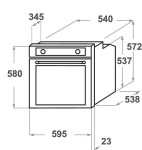

KOASPB 60600

12NC: 851357401110

EAN-code 8003437833526

KitchenAid

BELANGRIJKSTE KENMERKEN

Productgroep	Oven
Productnaam	KOASPB 60600
Belangrijkste kleur van het product	Geverfd roestvrij staal
Uitvoering	Inbouw
Type besturing	Mechanisch en Elektronisch
Type bedienings- en signaleringselementen	-
Is de bediening van de kookplaat (deels) geïntegreerd?	Nee
Welk type kookplaat kan worden geregeld?	-
Automatische programma's	Ja
Stroom	16
Spanning	220-240
Frequentie	50/60
Lengte elektriciteitsnoer	180
Type stekker	Nee
Diepte met 90° geopende deur	-
Hoogte van het product	595
Breedte van het product	595
Diepte van het product	561
Minimale nishoogte	0
Minimale nisbreedte	0
Nisdiepte	0
Nettogewicht	53.4
Bruikbare inhoud (van ovenruimte)	73
Geïntegreerd reinigingssysteem	Pyrolyse
Roosters	2
Bakplaten	2