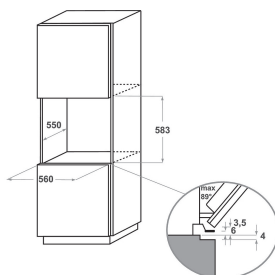

KOASPB 60600

12NC: 851357401110

EAN-code 8003437833526

KitchenAid

BELANGRIJKSTE KENMERKEN

Productgroep	Oven
Productnaam	KOASPB 60600
Belangrijkste kleur van het product	Geverfd roestvrij staal
Uitvoering	Inbouw
Type besturing	Mechanisch en Elektronisch
Type bedienings- en signaleringselementen	-
Is de bediening van de kookplaat (deels) geïntegreerd?	Nee
Welk type kookplaat kan worden geregeld?	-
Automatische programma's	Ja
Stroom	16
Spanning	220-240
Frequentie	50/60
Lengte elektriciteitsnoer	180
Type stekker	Nee
Diepte met 90° geopende deur	-
Hoogte van het product	595
Breedte van het product	595
Diepte van het product	561
Minimale nishoogte	0
Minimale nisbreedte	0
Nisdiepte	0
Nettogewicht	53.4
Bruikbare inhoud (van ovenruimte)	73
Geïntegreerd reinigingssysteem	Pyrolyse
Roosters	2
Bakplaten	2