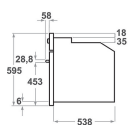

KOASPB 60600

12NC: 851357401110

EAN-code 8003437833526

KitchenAid

BELANGRIJKSTE KENMERKEN

Productgroep	Oven
Productnaam	KOASPB 60600
Belangrijkste kleur van het product	Geverfd roestvrij staal
Uitvoering	Inbouw
Type besturing	Mechanisch en Elektronisch
Type bedienings- en signaleringselementen	-
Is de bediening van de kookplaat (deels) geïntegreerd?	Nee
Welk type kookplaat kan worden geregeld?	-
Automatische programma's	Ja
Stroom	16
Spanning	220-240
Frequentie	50/60
Lengte elektriciteitsnoer	180
Type stekker	Nee
Diepte met 90° geopende deur	-
Hoogte van het product	595
Breedte van het product	595
Diepte van het product	561
Minimale nishoogte	0
Minimale nisbreedte	0
Nisdiepte	0
Nettogewicht	53.4
Bruikbare inhoud (van ovenruimte)	73
Geïntegreerd reinigingssysteem	Pyrolyse
Roosters	2
Bakplaten	2