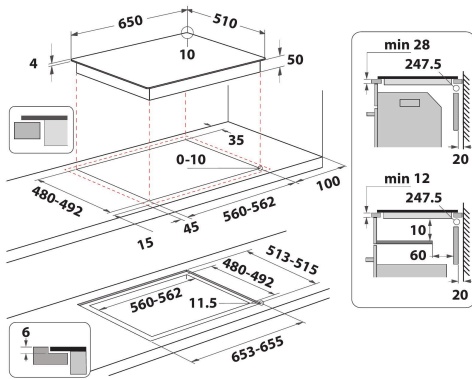

## TUOTTEEN AVAINTIEDOT

Tuoteryhmä	Keittotaso
Rakenteen tyyppi	Kalusteisiin sijoitettava
Ohjauksen tyyppi	Elektroninen
Ohjaus- ja signaalilaitteiden tyyppi	-
Kaasupolttimien lukumäärä	0
Sähköisten keittoalueiden lukumäärä	0
Sähkölevyjen lukumäärä	0
Keraamisten keittoalueiden lukumäärä	0
Halogeenikeittoalueiden lukumäärä	0
Induktiokeittoalueiden lukumäärä	4
Lämpimänäpitoalueiden lukumäärä	0
Ohjauspaneelin sijainti	Front
Pintamateriaali	Lasi
Tuotteen pääväri	Musta
Liitännän arvo	7200
Kaasuliitännän arvo	0
Kaasun tyyppi	N/A
Virta	31,3
Jännite	220-240
Taajuus	50/60
Virtajohdon pituus	120
Pistokkeen tyyppi	Ei
Kaasuliitäntä	N/A
Tuotteen leveys	650
Tuotteen korkeus	54
Tuotteen syvyys	510
Asennustilan minimikorkeus	28
Asennustilan minimileveys	560
Asennustilan syvyys	480
Nettopaino	10,5
Automaattiset ohjelmat	On