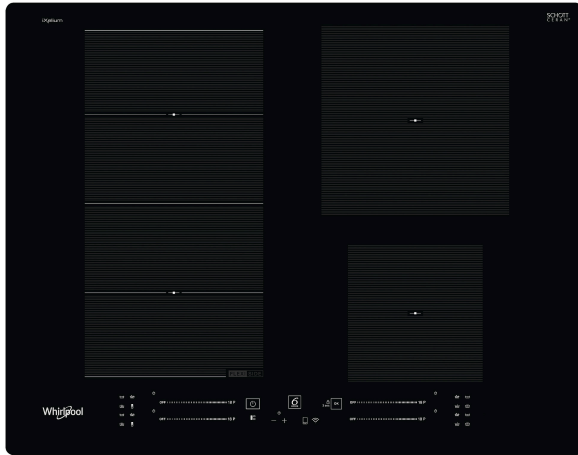

# WF S2765 NE/IXL

12NC: 859991573720

EAN-koodi: 8003437238567

Whirlpool

SENSING THE DIFFERENCE

## TUOTTEEN AVAINTIEDOT

Tuoteryhmä	Keittotaso
Rakenteen tyyppi	Kalusteisiin sijoitettava
Ohjauksen tyyppi	Elektroninen
Ohjaus- ja signaalilaitteiden tyyppi	-
Kaasupolttimien lukumäärä	0
Sähköisten keittoalueiden lukumäärä	0
Sähkölevyjen lukumäärä	0
Keraamisten keittoalueiden lukumäärä	0
Halogeenikeittoalueiden lukumäärä	0
Induktiokeittoalueiden lukumäärä	4
Lämpimänäpitoalueiden lukumäärä	0
Ohjauspaneelin sijainti	Front
Pintamateriaali	Lasi
Tuotteen pääväri	Musta
Liitännän arvo	7200
Kaasuliitännän arvo	0
Kaasun tyyppi	N/A
Virta	31,3
Jännite	220-240
Taajuus	50/60
Virtajohdon pituus	120
Pistokkeen tyyppi	Ei
Kaasuliitäntä	N/A
Tuotteen leveys	650
Tuotteen korkeus	54
Tuotteen syvyys	510
Asennustilan minimikorkeus	28
Asennustilan minimileveys	560
Asennustilan syvyys	480
Nettopaino	10,5
Automaattiset ohjelmat	On