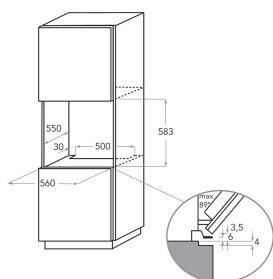

KOHSS 60602

12NC: 859991533170

Kod EAN8003437834011

KitchenAid

DANE OGÓLNE

Grupa produktowa	Piekarnik
Nazwa serii	KOHSS 60602
Dominujący kolor produktu	Inox
Typ budowy	Do zabudowy
Sterowanie	Mechaniczne i elektroniczne
Elementy obsługi i sygnalizacji	-
Czy urządzenie posiada sterowanie do płyty?	Brak
Do jakiego typu płyt urządzenie ma sterowanie?	-
Programy automatyczne	Tak
Natężenie	16
Napięcie	220-240
Częstotliwość	50/60
Długość przewodu zasilającego	90
Rodzaj wtyczki	Brak
Głębokość urządzenia przy drzwiach otwartych pod kątem 90°	-
Wysokość urządzenia	595
Szerokość urządzenia	595
Głębokość urządzenia	561
Minimalna wysokość niszy	0
Minimalna szerokość niszy	0
Głębokość niszy	0
Waga netto	38,5
Pojemność użytkowa	73
System czyszczenia	Brak
Drabinki boczne	1
Blachy do pieczenia	2