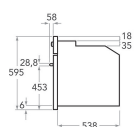

KOHSS 60602

12NC: 859991533170

Kod EAN8003437834011

KitchenAid

DANE OGÓLNE

Grupa produktowa	Piekarnik
Nazwa serii	KOHSS 60602
Dominujący kolor produktu	Inox
Typ budowy	Do zabudowy
Sterowanie	Mechaniczne i elektroniczne
Elementy obsługi i sygnalizacji	-
Czy urządzenie posiada sterowanie do płyty?	Brak
Do jakiego typu płyt urządzenie ma sterowanie?	-
Programy automatyczne	Tak
Natężenie	16
Napięcie	220-240
Częstotliwość	50/60
Długość przewodu zasilającego	90
Rodzaj wtyczki	Brak
Głębokość urządzenia przy drzwiach otwartych pod kątem 90°	-
Wysokość urządzenia	595
Szerokość urządzenia	595
Głębokość urządzenia	561
Minimalna wysokość niszy	0
Minimalna szerokość niszy	0
Głębokość niszy	0
Waga netto	38,5
Pojemność użytkowa	73
System czyszczenia	Brak
Drabinki boczne	1
Blachy do pieczenia	2