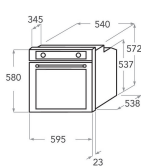

KOHSS 60602

12NC: 859991533170

Kod EAN8003437834011

KitchenAid

DANE OGÓLNE

Grupa produktowa	Piekarnik
Nazwa serii	KOHSS 60602
Dominujący kolor produktu	Inox
Typ budowy	Do zabudowy
Sterowanie	Mechaniczne i elektroniczne
Elementy obsługi i sygnalizacji	-
Czy urządzenie posiada sterowanie do płyty?	Brak
Do jakiego typu płyt urządzenie ma sterowanie?	-
Programy automatyczne	Tak
Natężenie	16
Napięcie	220-240
Częstotliwość	50/60
Długość przewodu zasilającego	90
Rodzaj wtyczki	Brak
Głębokość urządzenia przy drzwiach otwartych pod kątem 90°	-
Wysokość urządzenia	595
Szerokość urządzenia	595
Głębokość urządzenia	561
Minimalna wysokość niszy	0
Minimalna szerokość niszy	0
Głębokość niszy	0
Waga netto	38,5
Pojemność użytkowa	73
System czyszczenia	Brak
Drabinki boczne	1
Blachy do pieczenia	2