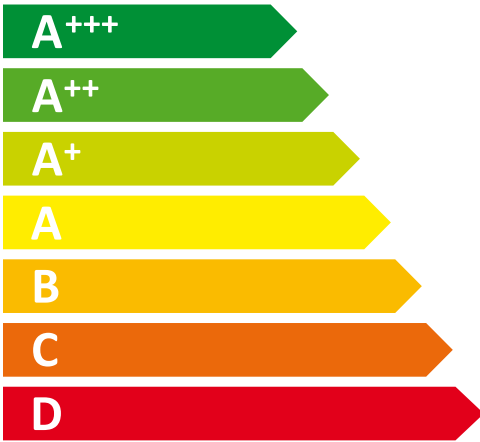

ENERG
енергия · ενεργεια

WHIRLPOOL

FFT M22 9X3B EE

ENERGIA · ЕНЕРГИЯ · ΕΝΕΡΓΕΙΑ
ENERGIJA · ENERGY · ENERGIE
ENERGI

194
kWh/annum

215
min/cycle*

9,0
kg

64
dB