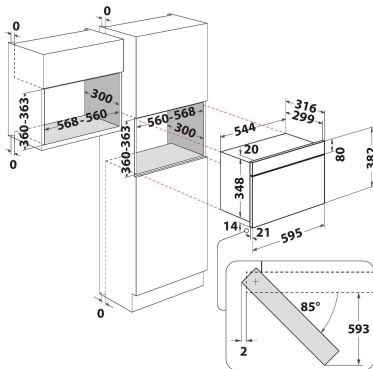

## MAIN FEATURES

Ομάδα προϊόντος	Φούρνος μικροκυμάτων
Εμπορικός κωδικός	<b>MBNA900B</b>
Κύριο χρώμα προϊόντος	Μαύρο
Τύπος φούρνου μικροκυμάτων	Μόνο μικροκύματα
Τύπος κατασκευής	Εντοιχισμένη
Τύπος ελέγχου	Ηλεκτρονικός
Τύπος διατάξεων ελέγχου και επισημάνσης	<b>LED</b>
Πρόσθετη λειτουργία μαγειρέματος, γκριλ	Όχι
<b>Crisp</b>	<b>No</b>
<b>Steam</b>	<b>No</b>
Πρόσθετη λειτουργία μαγειρέματος, με αέρα	Όχι
Ρολόι	Ναι
Αυτόματα προγράμματα	Όχι
Ύψος προϊόντος	<b>382</b>
Πλάτος προϊόντος	<b>595</b>
Βάθος προϊόντος	<b>320</b>
Ελάχιστο ύψος εσοχής	<b>360</b>
Ελάχιστο πλάτος εσοχής	<b>556</b>
Βάθος εσοχής	<b>300</b>
Καθαρό βάρος	<b>19,5</b>
Χωρητικότητα θαλάμου	<b>22</b>
Περιστρεφόμενος δίσκος	Ναι
Διάμετρος περιστρεφόμενου δίσκου	<b>250</b>
Ενσωματωμένο σύστημα καθαρισμού	<b>No</b>

## TECHNICAL FEATURES

Ρεύμα	<b>10</b>
Τάση	<b>220-240</b>
Συχνότητα	<b>50</b>
Μήκος καλωδίου ηλεκτρικής παροχής	<b>135</b>
Τύπος φως	<b>Schuko</b>
Χρονοδιακόπτης	Ναι
Ισχύς γκριλ	<b>0</b>
Τύπος γκριλ	Μ/Δ
Υλικό θαλάμου	Βαμμένο
Εσωτερικό φως	Ναι
Πρόσθετη λειτουργία μαγειρέματος, γκριλ	Όχι
Θέση εσωτερικών φώτων	<b>Right side</b>