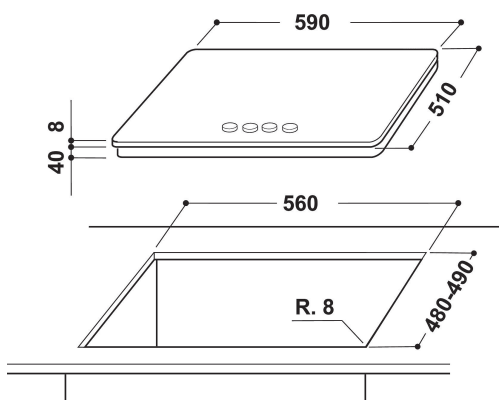

GOA 6425/WH

12NC: 859991030000

GTIN (EAN) code: 8003437831331

Whirlpool

SENSING THE DIFFERENCE

ALAPTULAJDONSÁGOK

Termékcsoport	Főzőlap
Konstruációs kivitel	Beépíthető
Vezérlés módja	Mechanikus
Type of control settings	-
Gázégők száma	4
Elektromos főzőzónák száma	0
Elektromos lapok száma	0
Elektromos főzőlapok száma	0
Halogén főzőzónák száma	0
Indukciós zónák száma	0
Elektromos melegítőzónák száma	0
Kezelőpanel helye	Front
Alapfelület anyaga	Üveg
Termék színe	Fehér
Elektromos csatlakozási érték (W)	0
Gáz csatlakozási érték (W)	8000
Áramfelvétel (A)	0,6
Feszültség (V)	220-240
Frekvencia (Hz)	50/60
Elektromos csatlakozókábel hossza (cm)	85
Csatlakozódugó típusa	Nem
Gázcsatlakozás	Nincs adat
Termék szélessége	590
Termékmagasság	49
Termékmélység	510
Minimális beépítési magasság	41
Minimális beépítési szélesség	560
Beépítési mélység	490
Nettó tömeg (kg)	12.5
Automatikus programok	Nem