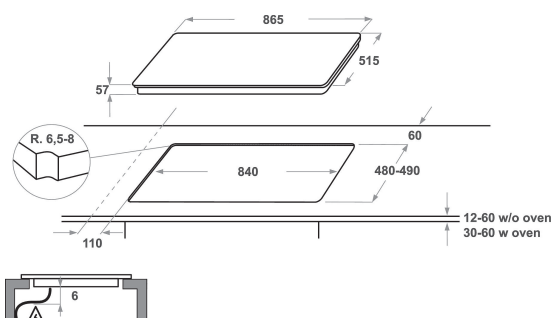

KHIAS 10900

12NC: 859991548310

EAN-nummer: 8003437232299

KitchenAid

PRODUKTEGENSKABER

Produktgruppe	Kogeplade
Installation	Indbygning
Betjeningstype	Elektronisk
Display- og betjeningstype	-
Antal gasblus	0
Antal masseplader	6
Antal elektriske plader	0
Antal glaskeramiske kogezone	0
Antal halogenplader	0
Antal induktionszoner	10
Antal elektriske varmezoner	0
Placering af betjening	Front
Overflademateriale	Ceramic Glass
Primærfarve	Sort
Tilslutningseffekt	11000
Gas tilslutningseffekt	0
Gastype	Ikke tilgængelig
EL-tilslutning (A)	46,5
Elementspænding	380-415
Frekvens	50/60
Længde på elledning	170
Stiktype	Nej
Gastilslutning	Ikke tilgængelig
Bredde	865
Højde	57
Dybde	515
Minimums indbygningshøjde	30
Minimums indbygningsbredde	840
Indbygningsmål, dybde	490
Nettovægt	22.6
Automatikprogrammer	Ja