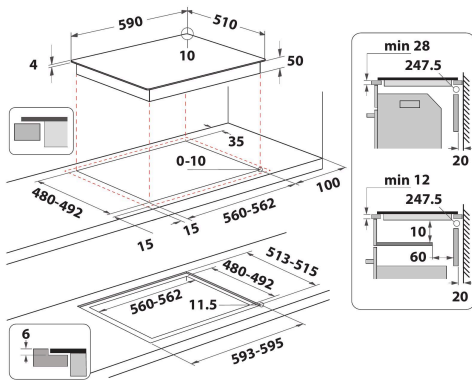

HB 3960C NE

12NC: F158329

Código EAN: 8050147583296

Hotpoint

ARISTON

CARACTERÍSTICAS PRINCIPALES

Grupo de producto	Placa de cocina
Tipo de construcción	Integrable
Tipo de control	Electrónica
Control e indicadores	-
Número de quemadores de gas	0
Número de zonas eléctricas de cocción	0
Número de placas eléctricas	0
Número de placas radiantes	0
Número de placas halógenas	0
Número de placas de inducción	3
Número de zonas térmicas eléctricas	0
Ubicación del panel de control	Front
Material de la superficie básica	Ceramic Glass
Color principal del producto	Negro
Potencia de conexión	7200
Potencia de conexión de gas	0
Tipo de gas	N/A
Intensidad corriente eléctrica	31,3
Tensión	220-240
Frecuencia	50/60
Longitud del cable de alimentación eléctrica	120
Tipo de clavija	No
Conexión de gas	N/A
Anchura del producto	590
Altura del producto	54
Fondo del producto	510
Altura mínima del hueco	28
Anchura mínima del nicho	560
Fondo del hueco	480
Peso neto	9,4
Programa automático	Si

CARACTERÍSTICAS TÉCNICAS

Indicador de encendido	Si
Indicador de encendido de placa	3
Tipo de regulación	Induction
Tipo de tapa	No tiene
Indicador de calor residual	Separado
Interruptor principal de encendido/apagado	Si
Dispositivo de seguridad	-
Temporizador	si