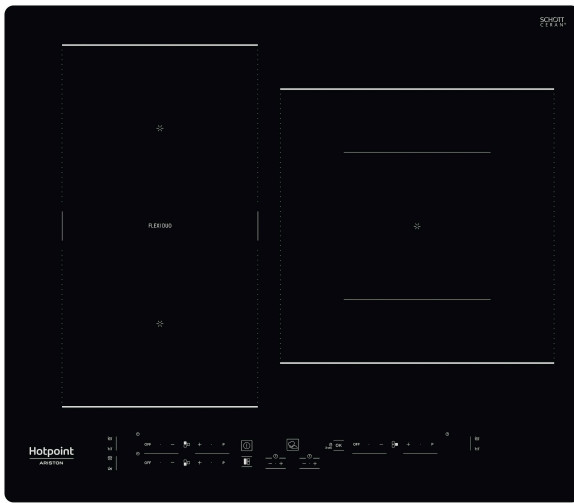

HB 3960C NE

12NC: F158329

Código EAN: 8050147583296

Hotpoint

ARISTON

CARACTERÍSTICAS PRINCIPALES

Grupo de producto	Placa de cocina
Tipo de construcción	Integrable
Tipo de control	Electrónica
Control e indicadores	-
Número de quemadores de gas	0
Número de zonas eléctricas de cocción	0
Número de placas eléctricas	0
Número de placas radiantes	0
Número de placas halógenas	0
Número de placas de inducción	3
Número de zonas térmicas eléctricas	0
Ubicación del panel de control	Front
Material de la superficie básica	Ceramic Glass
Color principal del producto	Negro
Potencia de conexión	7200
Potencia de conexión de gas	0
Tipo de gas	N/A
Intensidad corriente eléctrica	31,3
Tensión	220-240
Frecuencia	50/60
Longitud del cable de alimentación eléctrica	120
Tipo de clavija	No
Conexión de gas	N/A
Anchura del producto	590
Altura del producto	54
Fondo del producto	510
Altura mínima del hueco	28
Anchura mínima del nicho	560
Fondo del hueco	480
Peso neto	9,4
Programa automático	Si

CARACTERÍSTICAS TÉCNICAS

Indicador de encendido	Si
Indicador de encendido de placa	3
Tipo de regulación	Induction
Tipo de tapa	No tiene
Indicador de calor residual	Separado
Interruptor principal de encendido/apagado	Si
Dispositivo de seguridad	-
Temporizador	si