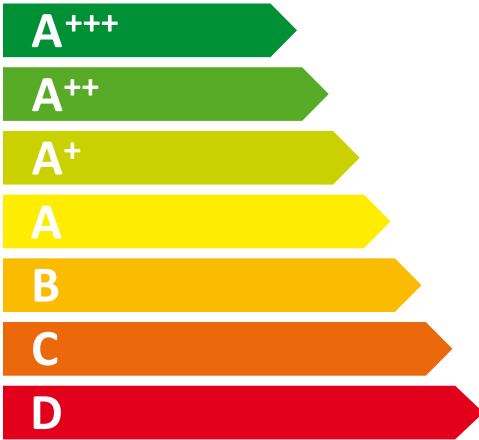

ENERG
енергия · ενεργεια

WHIRLPOOL

HSCX 90532

A+++

ENERGIA · ЕНЕРГИЯ · ΕΝΕΡΓΕΙΑ
ENERGIJA · ENERGY · ENERGIE
ENERGI

194
kWh/annum

240
min/cycle*

9
kg

65
dB

 **ABCDEFGF**

*цикъл · cyklus · portion · zyklus
πρόγραμμα · ciclo · tsükkel
ohjelma · ciklus · ciklas · cikls
čiklu · cyclus · cykl · ciclu
program · torkomgång