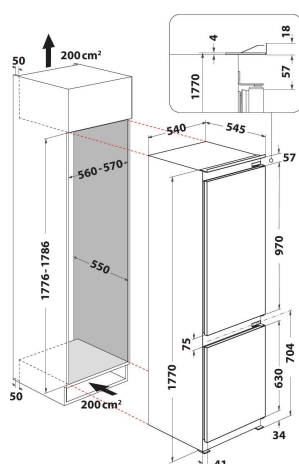

# ART 6503/A+

12NC: 856439110010

Штрих-код (EAN) код: 8003437040498

Whirlpool

SENSING THE DIFFERENCE

- Клас енергоефективності A+
- Загальний корисний об'єм: 273 л (194 л холодильна камера + 79 л морозильна камера)
- Габарити продукту (ВхШхГ): 1770x540x545 мм
- Перенавішувані дверцята
- Рівень шуму: 35 дБ(А)
- Система розморозки LessFrost
- Кліматичний клас SN-T
- Потужність заморозки: 3.5 кг/24 год.
- Відділення Швидкої заморозки
- Автоматична система розморозки
- Автономне збереження холоду у разі знееструмлення 19 год.
- Налаштування температури
- Incandescent bulb lighting
- Система охолодження холодильної камери: Статична

## Холодильник Whirlpool з нижньою морозильною камерою вбудований - ART 6503/A+

Характеристики вбудованого холодильника Whirlpool з нижньою морозильною камерою: колір нержавіючої сталі. Металічний колір. Складні полиці з профілем забезпечують елегантність, надійність та безпеку. Полиця-балкон для пляшок забезпечить зручне та надійне зберігання.