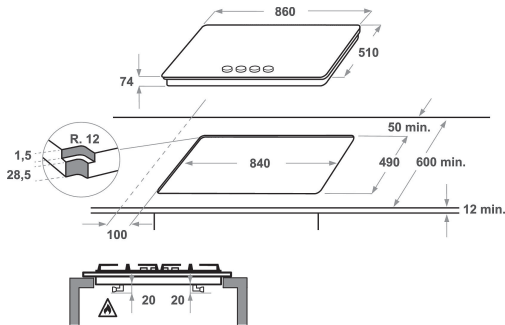

KHSP5 86510

12NC: 851349101000

EAN-nummer: 8003437219504

KitchenAid

PRODUKTEGENSKABER

Produktgruppe	Kogeplade
Installation	Indbygning
Betjeningstype	Mekanisk
Display- og betjeningstype	Knob
Antal gasblus	5
Antal masseplader	0
Antal elektriske plader	0
Antal glaskeramiske kogezone	0
Antal halogenplader	0
Antal induktionszoner	0
Antal elektriske varmezoner	0
Placering af betjening	Front
Overflademateriale	Rustfri
Primærfarve	Rustfri
Tilslutningseffekt	0
Gas tilslutningseffekt	13500
EL-tilslutning (A)	0,2
Elementspænding	220-240
Frekvens	50/60
Længde på elledning	100
Stiktype	Nej
Gastilslutning	Ikke tilgængelig
Bredde	860
Højde	90
Dybde	510
Minimums indbygningshøjde	30
Minimums indbygningsbredde	750
Indbygningsmål, dybde	490
Nettovægt	21
Automatikprogrammer	Nej