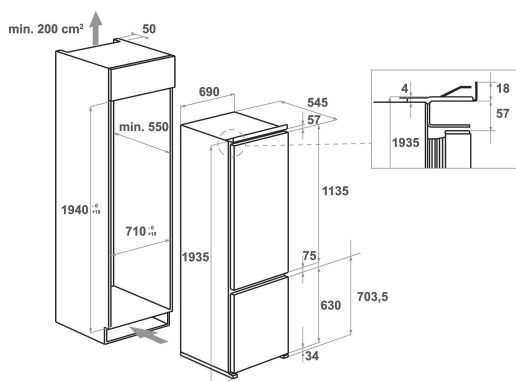

## PRODUKTEGENSKAPER

Produktgrupp	Kombinerad kyl/frys
Installationstyp	Inbyggd
Typ av reglage	Elektronisk
Konstruktion	Inbyggd
Färg	Vit
Anslutningseffekt	140
Ström	16
Spänning	220-240
Frekvens	50
Nätkabelns längd	245
Elkontakt	Schuko
Total volume of the product (EU 2017/1369)	400
Stjärnmärkning	4
Höjd	1935
Bredd	690
Djup	545
Max höjjustering	0
Nettovikt	74