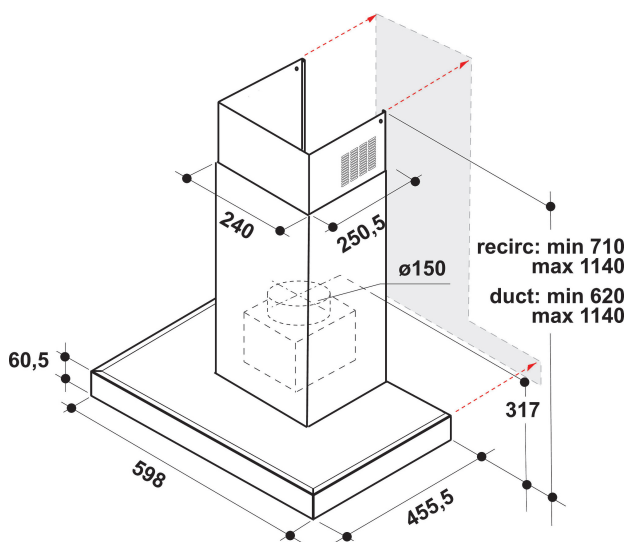

# WHBS 62F LT K

12NC: 859991542390

EAN-kod: 8003437231070

Whirlpool

SENSING THE DIFFERENCE

- 6th SENSE-läge som automatisk anpassar sugeffekten efter behov
- Maximal ljudnivå: 62 dB(A) re 1 pW
- Ljudnivå (min. - max.): 38-62 dB(A) re 1 pW
- Kapacitet (min - max): 135 - 464 + booster 750 m<sup>3</sup>/h
- Max. kapacitet (frånluft): 464 m<sup>3</sup>/tim
- Energiklass A
- Utsugs- / Omcirkuleringshastighet  
%Z\_REQ\_MAX\_OUT\_EXTRACTION% / 356 m<sup>3</sup>/h
- Hastigheter: 7 + Booster
- Odour Filter
- ZenMode
- CookSense
- 1 LED, 7 W lampa
- 1 x 270 W motor
- Perimetriskt utsug
- Elektronisk Touch control