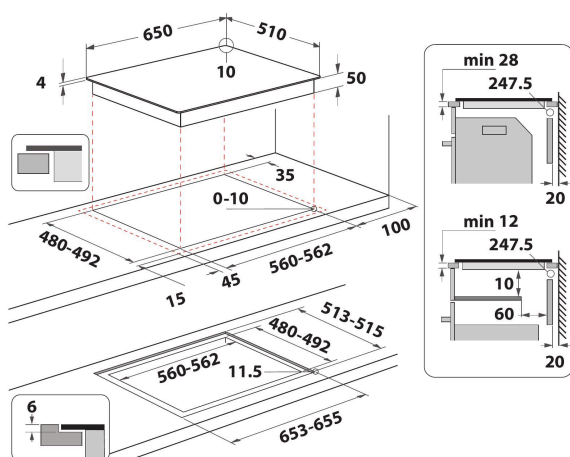

Fin, praktisk design

Våre platetopper har både en fin og funksjonell design - veldig enkle å holde skinnende rene.

Chef Control

Deler komfyren i tre eller fire kokesoner, og aktiverer dem samtidig i et forhåndsinnstilt effektnivå. Pannene kan flyttes fra ett område til et annet uten å påvirke brukergrensesnittet, så at retter kan tilberedes ved ulike temperaturer for økt fleksibilitet.

Glidebryter

Intuitiv matlaging. Den intuitive følsomme glidebryteren lar deg kontrollere strømmen på koketoppen, mens lysdisplayet viser hvilke kokeområder som er i bruk.

- 6th Sense teknologi
- Antall induksjonssoner som kan brukes samtidig: 4
- Lett å installere
- FlexiSide, fleksibel kokesone for store og små gryter
- Automatisk kjeleregistrering
- Restvarmeindikasjon
- Barnesikring
- Varmeskapfunksjon
- På/Av bryter
- Småkokefunksjon
- Lavtemperaturfunksjon for smelting
- 65 cm bred
- Timerfunksjon
- Enkel utskifting
- Svart glasskoketopp
- Antall soner med booster: 4
- 4 Indikator for platen står på