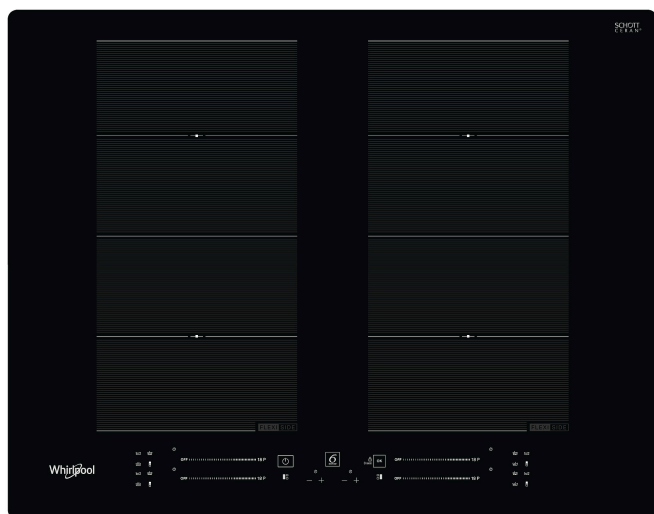

WF S8865 NE

12NC: 859991580570

EAN-kode: 8003437601477

Whirlpool

SENSING THE DIFFERENCE

Whirlpool induksjonstopp - WF S8865 NE

4 induksjonskokesoner. flexiCook-soneteknologi lar deg kombinere flere kokeplater til en enkelt sone for større gryter og panner. Lettforståelig glidebryter som forenkler innstillingen av apparatet. Denne glasskeramiske induksjonplatetoppen fra Whirlpool har følgende egenskaper: Elegant teknologi som varmer opp pannen, ikke platetoppen, og dermed reduserer energispredning og gir et perfekt resultat. Elektrisk strømforsyning.

FlexiSide

Take the space you need by combining two cooking zones into one.

Chef Control

Chef Control is an innovative cooking tool that allows you to cook without having to adjust temperatures via the hob. Simply shift the pots around on the cooking surface and enjoy delicious meals!

Fin, praktisk design

Våre platetopper har både en fin og funksjonell design - veldig enkle å holde skinnende rene.

Chef Control

Deler komfyren i tre eller fire kokesoner, og aktiverer dem samtidig i et forhåndsinnstilt effektnivå. Pannene kan flyttes fra ett område til et annet uten å påvirke brukergrensesnittet, så at retter kan tilberedes ved ulike temperaturer for økt fleksibilitet.