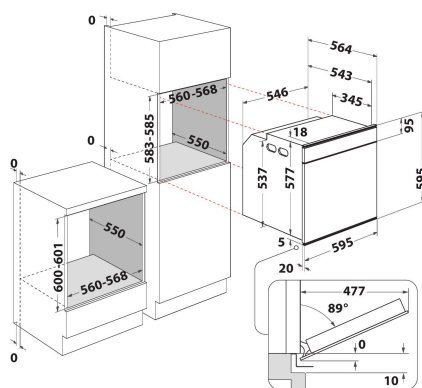

W7 OS4 4S1 P BL

12NC: 859991590790

GTIN (EAN) kód: 8003437835414

Whirlpool

SENSING THE DIFFERENCE

ZÁKLADNÁ CHARAKTERISTIKA

Skupina výrobkov	Rúra
Obchodný kód	W7 OS4 4S1 P BL
Hlavná farba výrobku	Čierna
Typ konštrukcie	Vstavaná
Typ ovládania	Elektronický
Typ nastavenia ovládania	-
Sú niektoré ovládacie prvky varných dosiek integrované?	Nie
Ktoré druhy varných plôch možno ovládať?	-
Automatické programy	Áno
Prúd (A)	16
Napätie (V)	220-240
Frekvencia (Hz)	50/60
Dĺžka elektrického prívodného kábla (cm)	90
Typ zástrčky	Schuko
Hĺbka pri otvorených dverách 90 stupňov (mm)	-
Výška výrobku	595
Šírka výrobku	595
Hĺbka zabaleného výrobku	564
Minimálna výška výklenku	0
Minimálna šírka výklenku	0
Hĺbka výklenku	0
Čistá hmotnosť (kg)	40.5
Využitelný objem (dutiny)	73
Integrovaný čistiaci systém	Pyrolytické
Mriežky dutiny	2
Zásobníky	2

TECHNICKÉ VLASTNOSTI

Časovač	Áno
Časové ovládanie	Elektronický
Možnosti nastavenia času	Štart a stop
Bezpečnostné zariadenie	-
Vnútorne osvetlenie	Áno
Počet vnútorných svetiel dutiny	1
Poloha vnútorných svetiel dutiny	Pravá strana
Vedenie rúry v dutine	Teleskopická
Sonda dutiny	Nie