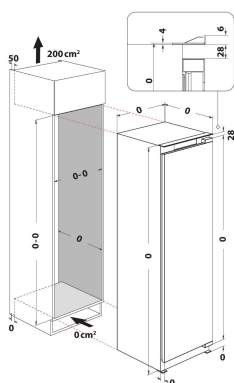

KCBFS 18602 2

12NC: 859991619220

Kod EAN: 8003437047084

KitchenAid

DANE OGÓLNE

Grupa produktowa	Zamrażarka
Nazwa serii	KCBFS 18602 2
Kod EAN	8003437047084
Typ budowy	Do zabudowy
Sposób instalacji	W pełni do zabudowy
Sterowanie	Elektroniczne
Dominujący kolor produktu	Biały
Moc przyłączeniowa	130
Natężenie	16
Napięcie	220-240
Częstotliwość	50
Długość przewodu zasilającego	245
Rodzaj wtyczki	Schuko
Całkowita pojemność wyrobu (UE 2017/1369)	203
Wysokość urządzenia	1771
Szerokość urządzenia	557
Głębokość urządzenia	545
Maksymalna wysokość regulowanych nóżek	0
Waga netto	58
Waga brutto	60
Zawiasy	-

DANE TECHNCZNE

Sposób rozmrażania	No Frost
Funkcja szybkiego zamrażania (UE 2017/1369)	Tak
Sekcja zamrażarki z systemem odprowadzania skroplin	Tak
Liczba szuflad/koszy	8
Zamek w drzwiach	Brak
Wyświetlacz temperatury w zamrażarce	Nie dotyczy
Oświetlenie wewnętrzne	-