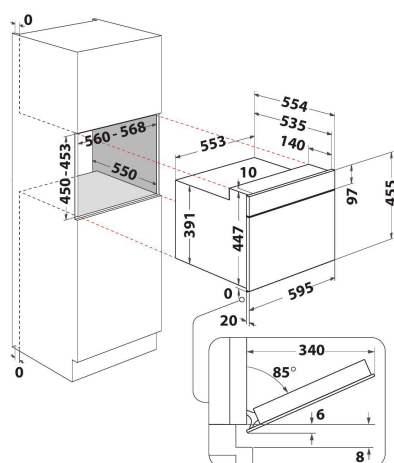

AMW 9607/IX

12NC: 858760701900

EAN-code: 8003437395734

Whirlpool

SENSING THE DIFFERENCE

- 6TH Sense-technologie
- 6TH SENSE CRISP functie met Crisp plaat
- Crisp
- Inhoud ovenruimte 40 liter
- Jet Start: razendsnel verwarmen
- Jet Defrost: extra snel ontdooien
- Turbo hete lucht (50-250°C)
- Warmhouden
- Turbo grill gecombineerd (grill + ventilator + magnetron)
- Brood ontdooien
- Magnetron 900 Watt
- Uitstekende handgreep
- Geschikt voor grote borden en schotels (draaiplateau Ø 36 cm)
- Ventilatie aan de voorkant
- Drop down opening
- Grillrooster