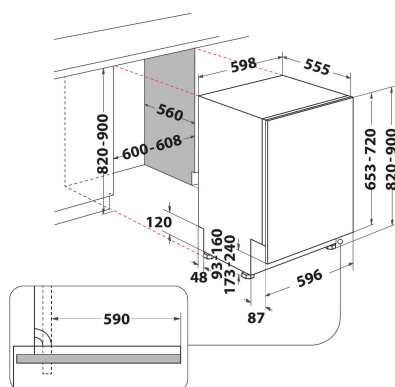

WRIC 3B26

12NC: 869991625920

EAN-kode: 8003437618970

Whirlpool

SENSING THE DIFFERENCE

PRODUKTINFORMASJON

Konstruksjonstype	Bygg-inn
Installasjonstype	Helintegrert
Betjeningstype	Elektronisk
Type betjeningsinnstillinger og varselenheter	-
Avtakbar topplate	I/t
Hovedfarge på produktet	Hvit
Tilkoblingseffekt	1900
Strøm	10
Spenning	220-240
Frekvens	50
Lengden på strømledningen	130
Støpseltype	Schuko
Lengden på inntaksslengen	155
Lengden på avløpsslengen	150
Justerbare føtter	Ja - alle forfra
Høyde på produktet	820
Bredde på produktet	598
Dybde på produktet	555
Minste nisjehøyde	820
Maksimal nisjehøyde	900
Minste nisjebredde	600
Maksimal nisjebredde	600
Nisjedybde	560
Nettvekt	32.1
Bruttovekt	33.9