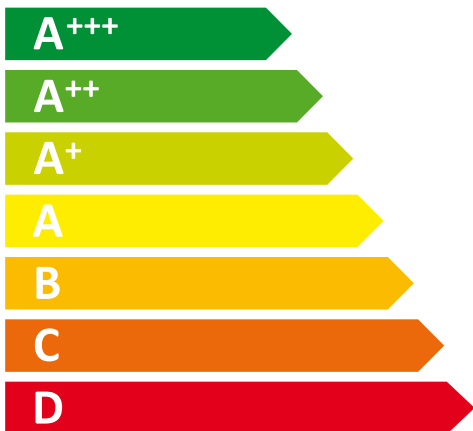

ENERG
енергия · ενεργεια

WHIRLPOOL

B TNF 5012 OX2

ENERGIA · ЕНЕРГИЯ
ΕΝΕΡΓΕΙΑ · ENERGIJA
ENERGY · ENERGIE · ENERGI

324
kWh/annum

300 L

144L

40 dB