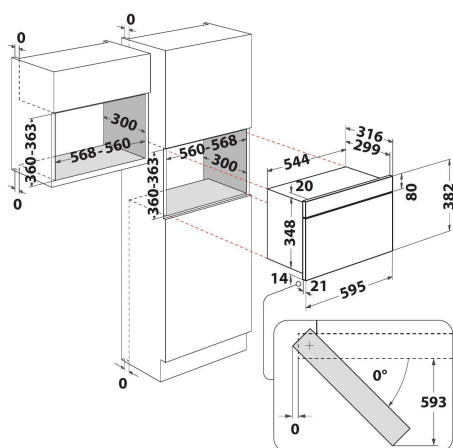

- Wnęka 22 D
- Jet Start: szybkie podgrzewanie produktów
- Jet Defrost: szybkie odgrzewanie
- Kuchenka mikrofalowa 750 W
- Talerz obrotowy 25 cm
- Maksymalna średnica naczynia: 280 mm
- Wentylacja w przedniej części
- Boczne otwarcie
- 1 metoda gotowania: Mikrofale
- Klasyfikacja połączenia: 1300 W
- Diody LED wyświetlające cyfry tylko na zielono (G2)
- Blokada przed przypadkowym uruchomieniem
- Poziomy mocy 4
- System dystrybucji 3D
- Wymiary WxSxG: 382x595x320 mm
- Poziomy mocy kuchenki mikrofalowej 750 W, 4
- Maksymalna wysokość wnęki: 365 mm