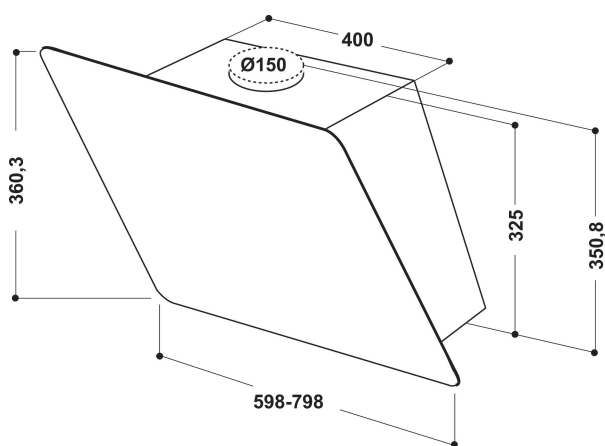

# AKR 039 G BL

12NC: 857803901000

GTIN (EAN) kods: 8003437219382

Whirlpool

SENSING THE DIFFERENCE

## GALVENĀS IEZĪMES

Produktu grupa	Tvaika nosūcējs
Korpusa krāsa	Melns
Korpusa materiāls	Stikls
Dūmvada krāsa	Melns
Dūmvada materiāls	Metāls
Tipoloģija	Manuāls
Uzstādīšanas veids	Brīvi stāvošs
Vadības veids	Elektronisks
Vadības iestatījumu veids	-
Dekoratīvā paneļa iespējas	Nav piemērojams
Motora novietojums	Tvaika nosūcēja korpusā integrēts motors
Darbības režīms	Saliekams
Elektriskā pieslēguma jauda (W)	272
Strāva (A)	1,2
Voltāža (V)	220-240
Frekvence (Hz)	50/60
Elektrības vada garums (cm)	150
Kontaktdakšas veids	Schuko
Dūmvada augstums (mm)	370-700
Produkta augstums, bez dūmvada (mm)	325
Produkta augstums	360
Produkta platums	798
Produkta dziļums	326
Minimālais nišas augstums	0
Minimālais nišas platums	0
Nišas dziļums	0
Neto svars (kg)	14