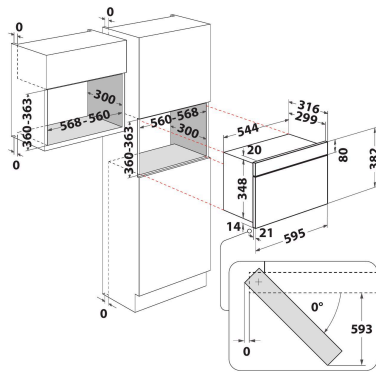

AMW 4900/IX

12NC: 859991582740

EAN-koodi: 8003437396427

Whirlpool

SENSING THE DIFFERENCE

TUOTTEEN AVAINTIEDOT

Tuoteryhmä	Mikroaaltouuni
Kaupallinen koodi	AMW 4900/IX
Tuotteen pääväri	Ruostumaton teräs
Mikroaaltouunin tyyppi	Vain mikroaaltotoiminnot
Rakenteen tyyppi	Kalusteisiin sijoitettava
Ohjauksen tyyppi	Elektroninen
Ohjaus- ja signaalilaitteiden tyyppi	LED
Lisätoimintona grilli	Ei
Crisp	Ei
Steam	Ei
Lisätoimintona kiertoilma	Ei
Kello	On
Automaattiset ohjelmat	Ei
Tuotteen korkeus	382
Tuotteen leveys	595
Tuotteen syvyys	320
Asennustilan minimikorkeus	360
Asennustilan minimileveys	556
Asennustilan syvyys	300
Nettopaino	19,5
Sisätilan tilavuus	22
Pyörivä alusta	On
Pyörivän alustan halkaisija	250
Puhdistusjärjestelmä	Ei

TEKNISET TIEDOT

Virta	10
Jännite	220-240
Taajuus	50
Virtajohdon pituus	135
Pistokkeen tyyppi	Schuko
Ajastin	On
Grillin teho	0
Grillin tyyppi	Ei tietoa
Sisätilan materiaali	Maalattu
Sisävalo	On
Lisätoimintona grilli	Ei
Sisävalojen sijainnit	Right side