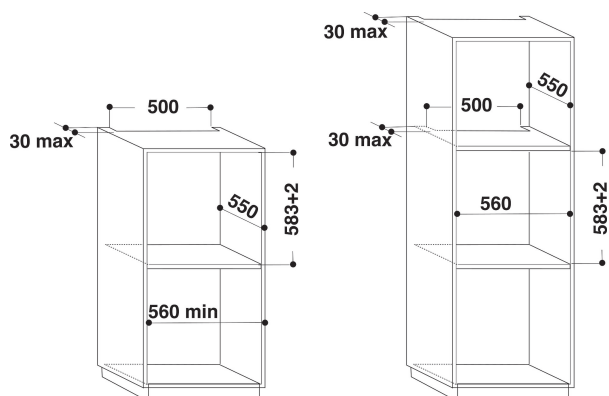

KOTSP 60600

12NC: 851356601100

EAN-nummer: 8003437831577

KitchenAid

PRODUKTEGENSKABER

Produktgruppe	Ovn
Modelbetegnelse	KOTSP 60600
Primærfarve	Inox
Installation	Indbygning
Betjeningstype	Mekanisk og elektronisk
Display- og betjeningstype	-
Integreret betjening	Nej
Typer af kogeblus	-
Automatikprogrammer	Ja
EL-tilslutning (A)	16
Elementspænding	220-240
Frekvens	50/60
Længde på elledning	90
Stiktype	Nej
Dybde med åben dør 90 grader	-
Højde	595
Bredde	595
Dybde	561
Minimums indbygningshøjde	0
Minimums indbygningsbredde	0
Indbygningsmål, dybde	0
Nettovægt	40.9
Nettorumindhold	73
Rengøring i ovnrum	Pyrolytisk
Tilbehør, antal riste	1
Antal plader (bageplader/bradepande)	3